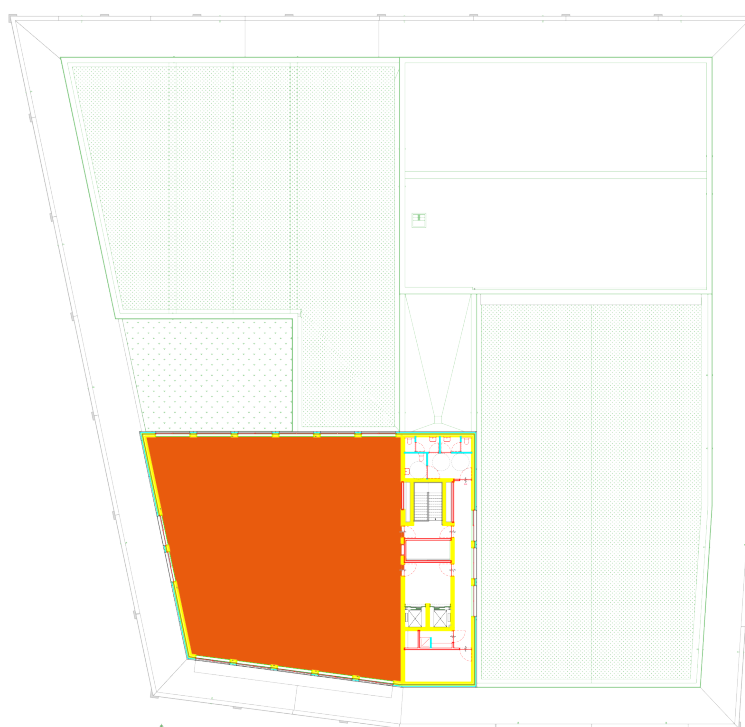

Wetenschapspark
Universiteit Antwerpen

Meer info: Dajana Haxhijaha
dajana.h@pomantwerpen.be
+32 493 99 58 04