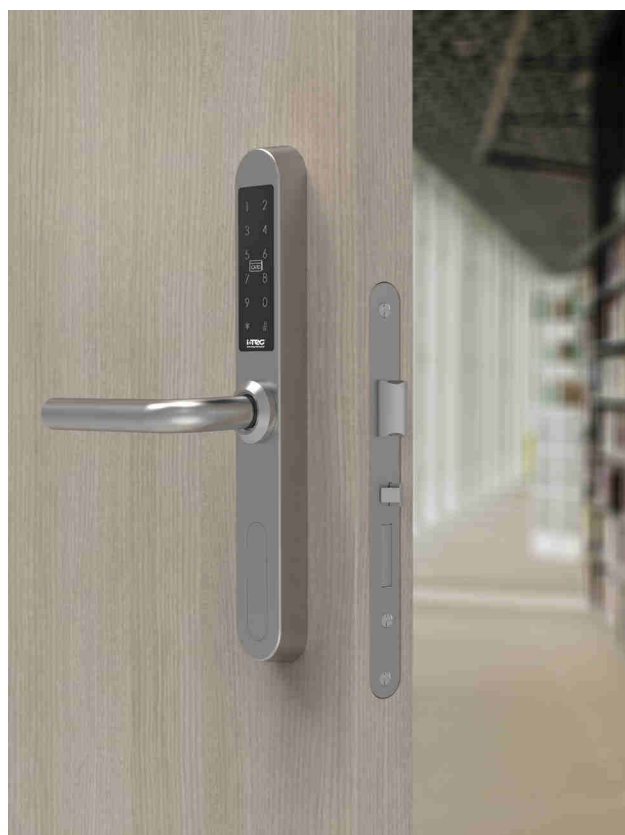

Assortiment

Deze catalogus bevat voorraadartikelen; het iTEC-programma biedt meer producten dan hier vertoond zijn.

Wilt u meer informatie over alle producten of bent u op zoek naar iets specifieks?

Neem gerust contact met ons op via info@protecinternational.be of bel naar 052/55.68.74.