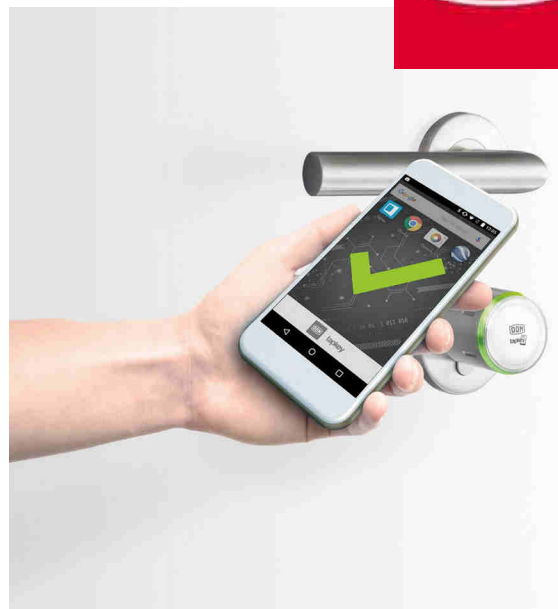

DOM Tapkey

Kenmerken

- › Elektronische cilinder voor NFC en Bluetooth
- › Eenvoudige en gratis Tapkey app voor het beheer van alle toegangsrechten.
- Comptibel met Android- en IOS smartphones
- › Toegang met je smartphone of transponder
- › Inclusief 5 smartphonelicenties/ digitale sleutels
- › Inclusief batterij, batterijstatus kan worden nagekeken in de Tapkey app
- › Eenvoudig montage
- › SKG***

Voordelen

VEILIGHEID | Een tag verloren? Geen probleem, met de Tapkey app kun je toegangsrechten verlenen en ontzeggen via de cloud.

PERSONALISATIE | Bedien de Tapkey app met jouw Android of IOS smartphone en programmeer gemakkelijk toegangsrechten en tijdzones.

CONTROLE | Kijk of jouw kinderen op tijd thuishkomen, programmeer (tijdelijke) toegang voor de pakketbezorger of de oppas.

EENVOUDIG | Installeer de cilinder eenvoudig zelf, download de app en koppel beide. Je bent in drie stappen verzekerd van ultieme veiligheid.

KWALITEIT | Vertrouwd niveau van hoge kwaliteit - SKG*** - mechanische beveiliging van de digitale cilinders en deurbeslagen.

VEELZIJDIGHEID | Een breed assortiment aan digitale hardwareproducten voor vrijwel iedere deursituatie.