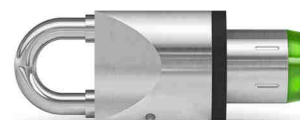

Eenheid	Code
stuk	459854
optie opbouwframe	
stuk	459659

DOM Tapkey

Tapkey Hangslot

Tapkey Box - hangslot

- Aanbod in een Tapkey Box, deze bevat:
 - Tapkey BLE 777 hangslot
 - Torx schroevendraaier TX6
 - Knopwerktuig voor batterijwissel
 - Eigenaarskaart
- IP65: water- en stofbestendig
- T90: brandwerendheid
- SKG***
- Mogelijk met adaptor voor stalen kabel (optie)
(wordt voormonteerd, kan niet afzonderlijk besteld worden)
- Toepassing: container, poort