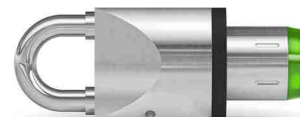

Eenheid	Code
stuk	459854
optie opbouwframe	
stuk	459659

DOM Tapkey

Tapkey Hangslot

Tapkey Box - hangslot

- Aangeboden in een Tapkey Box, deze bevat:
 - Tapkey BLE 777 hangslot
 - Torx schroevendraaier TX6
 - Knopwerktuig voor batterijwissel
 - Eigenaarskaart
- IP65: water- en stofbestendig
- T90: brandwerendheid
- SKG***
- Mogelijk met adaptor voor stalen kabel (optie)
(wordt voormonteerd, kan niet afzonderlijk besteld worden)
- Toepassing: container, poort