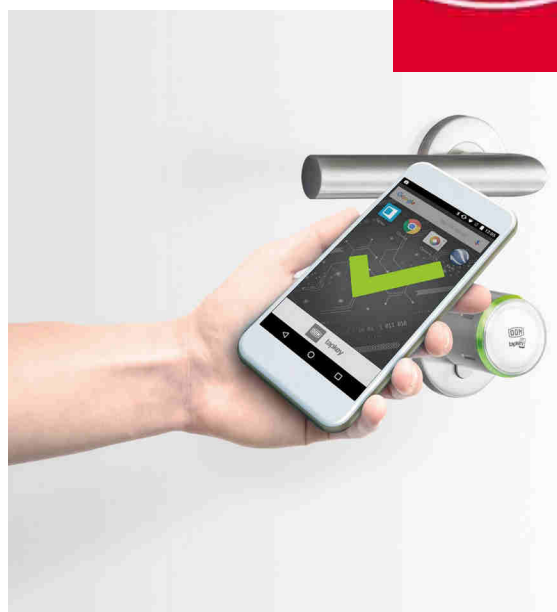

DOM Tapkey

Kenmerken

- › Elektronische cilinder voor NFC en Bluetooth
- › Eenvoudige en gratis Tapkey app voor het beheer van alle toegangsrechten.
- Comptibel met Android- en IOS smartphones
- › Toegang met je smartphone of transponder
- › Inclusief 5 smartphonelicenties/ digitale sleutels
- › Inclusief batterij, batterijstatus kan worden nagekeken in de Tapkey app
- › Eenvoudig montage
- › SKG***

Voordelen

VEILIGHEID | Een tag verloren? Geen probleem, met de Tapkey app kun je toegangsrechten verlenen en ontzeggen via de cloud.

PERSONALISATIE | Bedien de Tapkey app met jouw Android of IOS smartphone en programmeer gemakkelijk toegangsrechten en tijdzones.

CONTROLE | Kijk of jouw kinderen op tijd thuishkomen, programmeer (tijdelijke) toegang voor de pakketbezorger of de oppas.

EENVOUDIG | Installeer de cilinder eenvoudig zelf, download de app en koppel beide. Je bent in drie stappen verzekerd van ultieme veiligheid.

KWALITEIT | Vertrouwd niveau van hoge kwaliteit - SKG*** - mechanische beveiliging van de digitale cilinders en deurbeslagen.

VEELZIJDIGHEID | Een breed assortiment aan digitale hardwareproducten voor vrijwel iedere deursituatie.