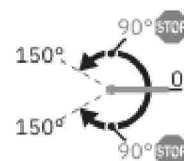

B-TWIST Glass - 100

Lees deze handleiding volledig door voordat u met de montage begint

Lire entièrement cette notice avant de commencer l'installation

Please read this whole manual before starting assembly

F3