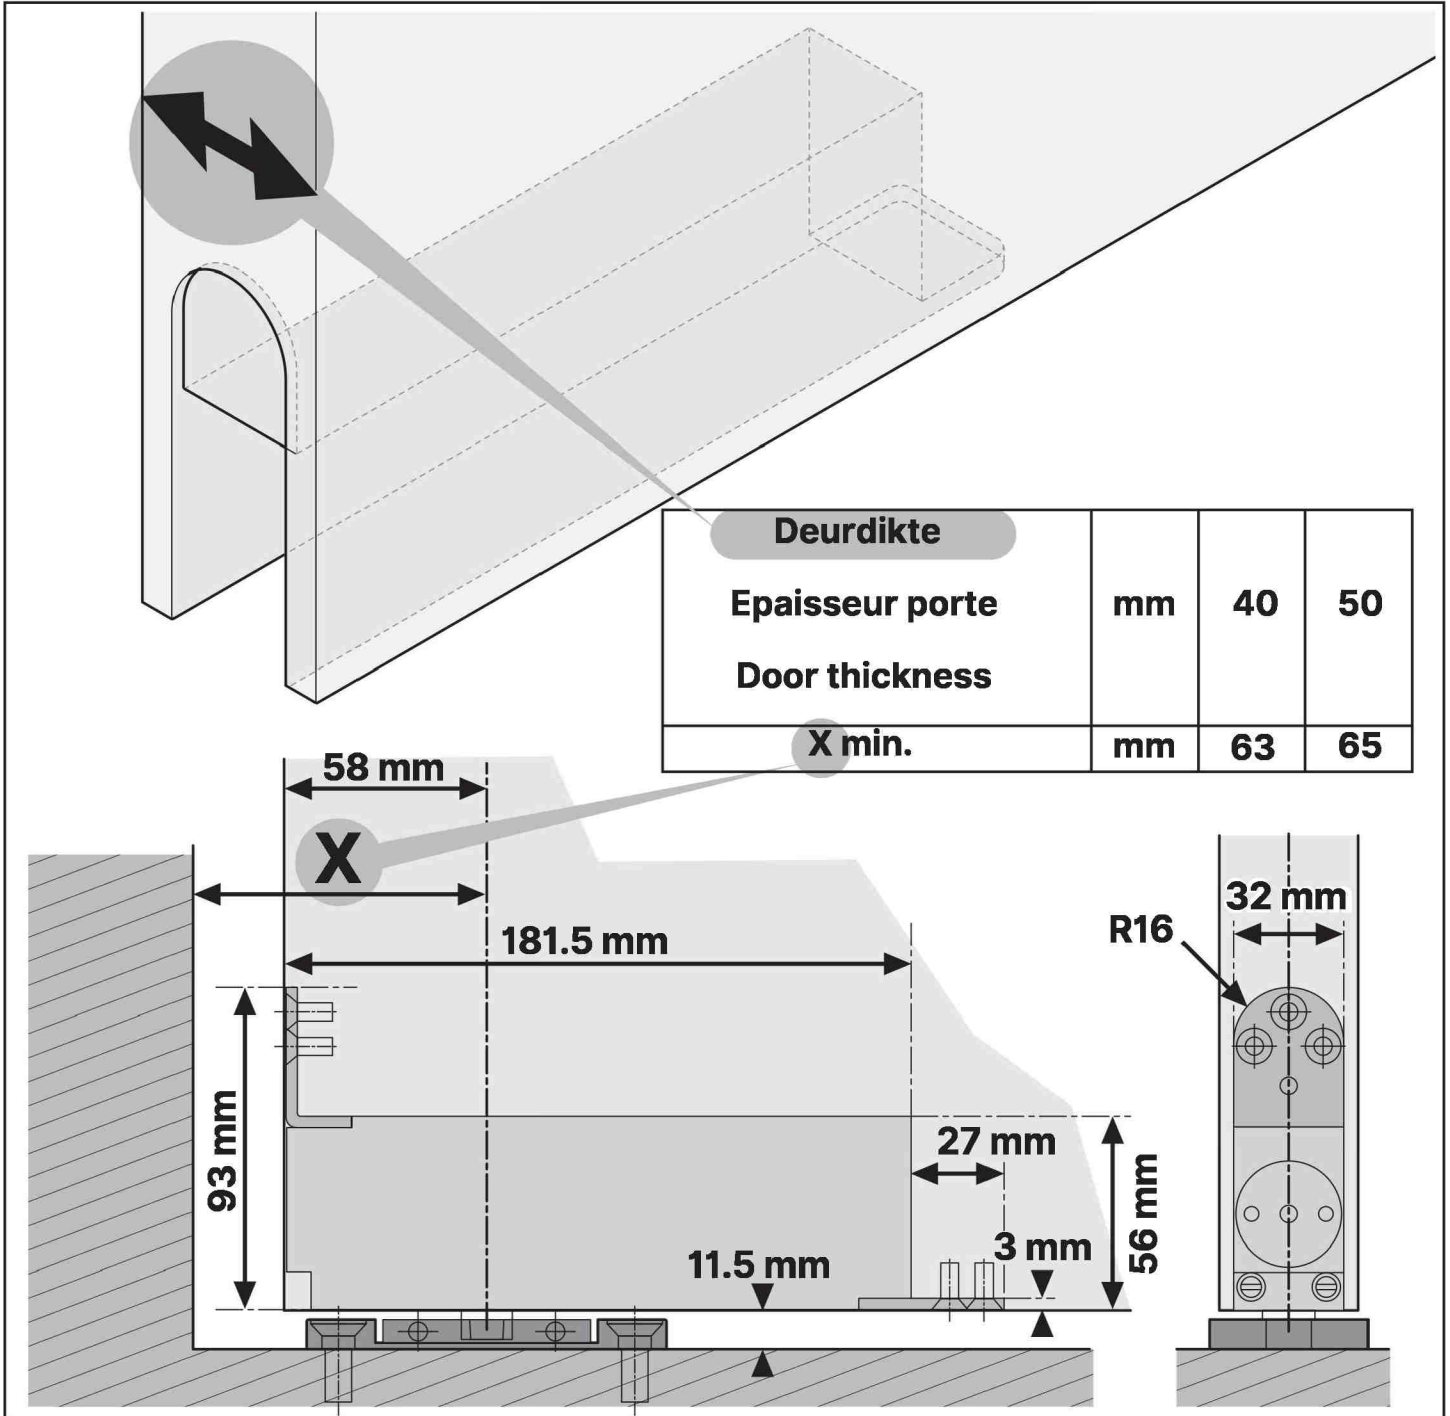

Please read this whole manual before starting assembly

F3

1

3 h

B-TWIST Inbouw - 150

Lees deze handleiding volledig door voordat u met de montage begint

Lire entièrement cette notice avant de commencer l'installation