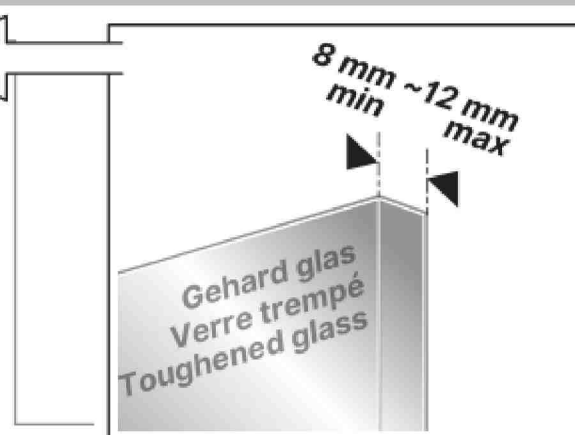

B-TWIST Glass - 100

Lees deze handleiding volledig door voordat u met de montage begint

Lire entièrement cette notice avant de commencer l'installation

Please read this whole manual before starting assembly