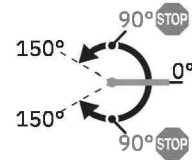

B-TWIST Glass - 150

Lees deze handleiding volledig door voordat u met de montage begint

Lire entièrement cette notice avant de commencer l'installation

Please read this whole manual before starting assembly

F5