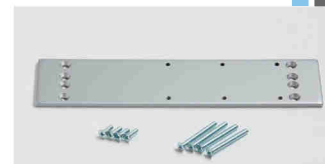

Sevax montageplaat ESV-C650

- Montageplaat
- Compatibel: deursluiser ESV7165
- Bij bestelling vermelden: aantal en artikelnummer

Eenheid	Afwerking	Code
stuk	ZILVER	910450
stuk	ZWART	910451
stuk	WIT	910452

Sevax montageplaat ESV-T290

- Montageplaat
- Compatibel: deursluiser ESV7192
- Bij bestelling vermelden: aantal en artikelnummer