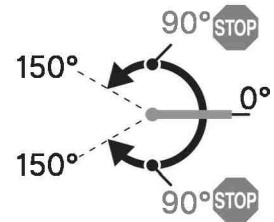

B-TWIST Inbouw - 100

Lees deze handleiding volledig door voordat u met de montage begint

Lire entièrement cette notice avant de commencer l'installation

Please read this whole manual before starting assembly

F3