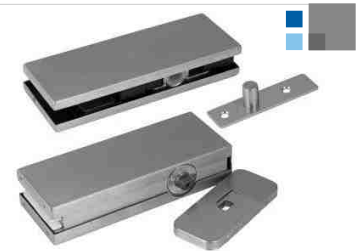

Eenheid	Afwerking	Code
set	RVS	200060
set	ZWART	200055