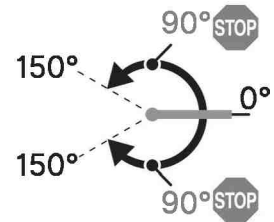

B-TWIST Inbouw - 150

Lees deze handleiding volledig door voordat u met de montage begint

Lire entièrement cette notice avant de commencer l'installation

Please read this whole manual before starting assembly

F3