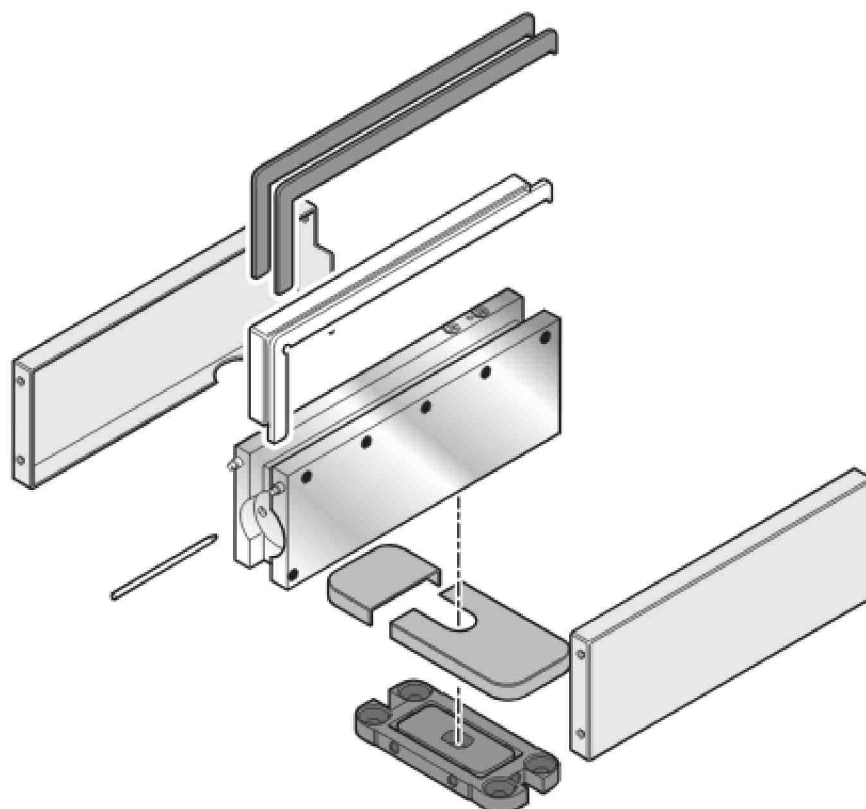

B-TWIST Glass - 100

Lees deze handleiding volledig door voordat u met de montage begint

Lire entièrement cette notice avant de commencer l'installation

Please read this whole manual before starting assembly

F3