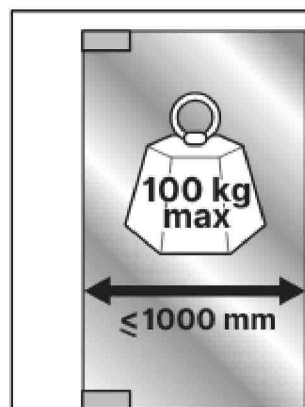

B-TWIST Glass - 100

Lees deze handleiding volledig door voordat u met de montage begint

Lire entièrement cette notice avant de commencer l'installation

Please read this whole manual before starting assembly