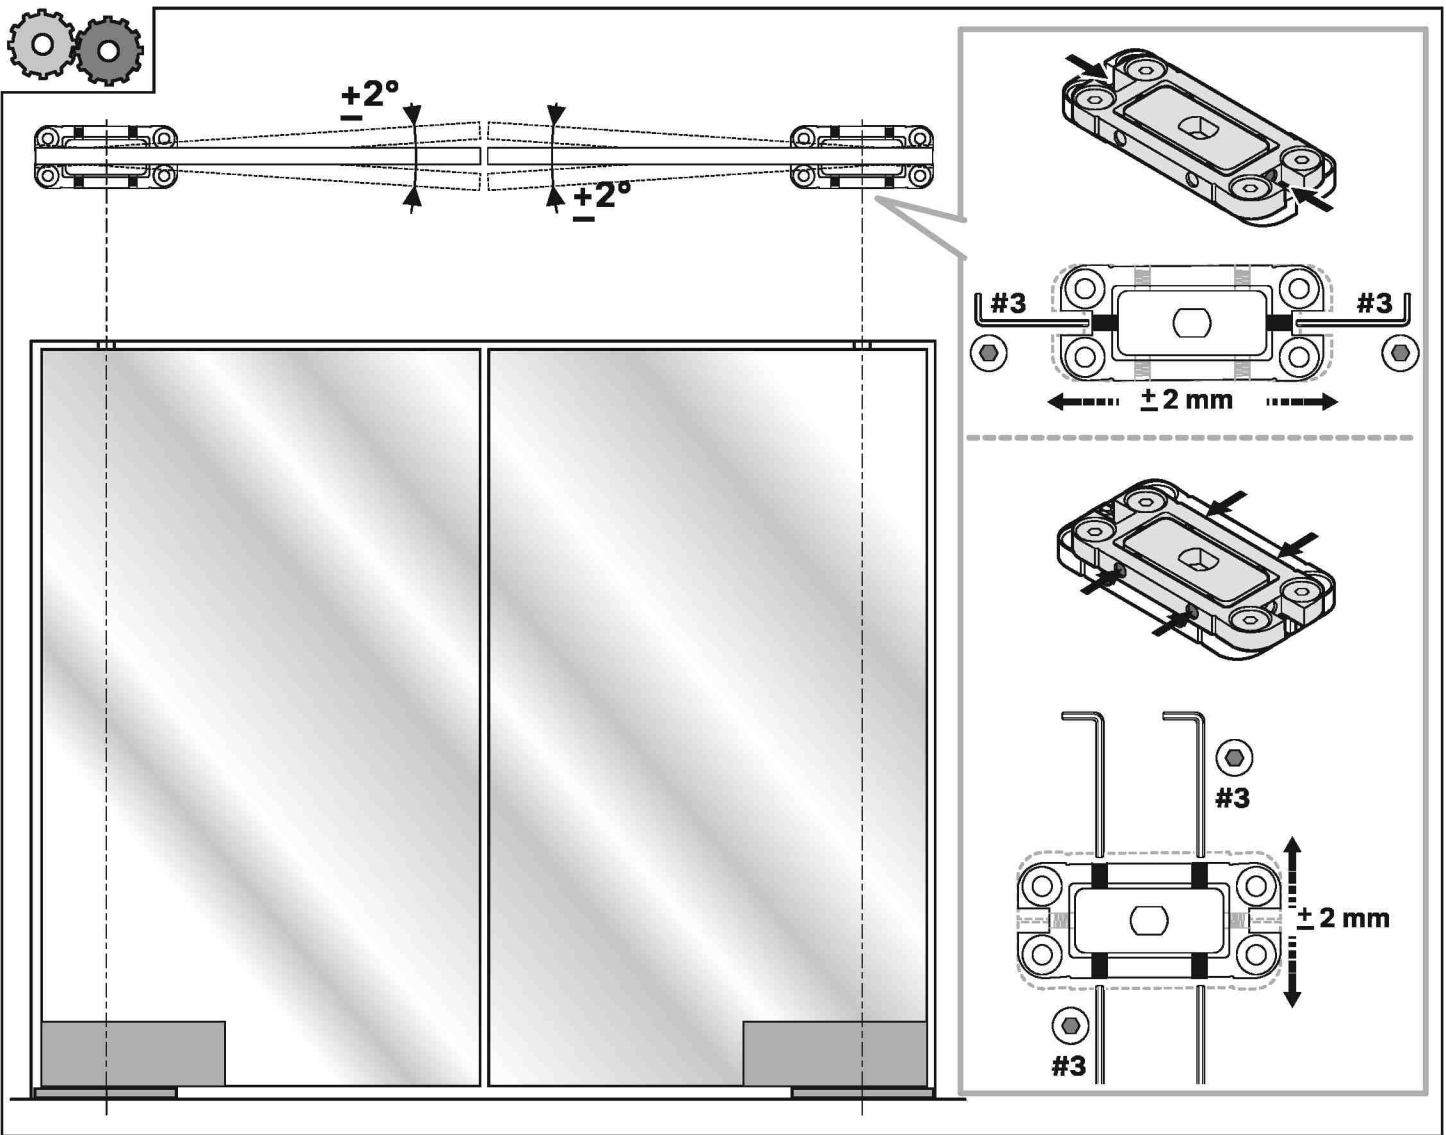

Please read this whole manual before starting assembly

F3

3 h

B-TWIST Glass - 150

Lees deze handleiding volledig door voordat u met de montage begint

Lire entièrement cette notice avant de commencer l'installation