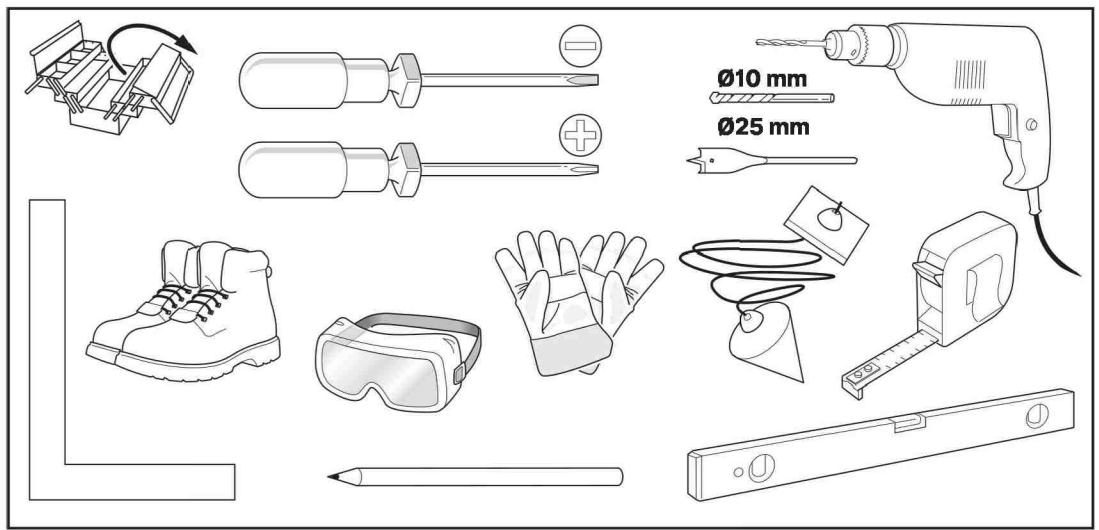

Please read this whole manual before starting assembly

F3

1

3 h

B-TWIST Inbouw - 150

Lees deze handleiding volledig door voordat u met de montage begint

Lire entièrement cette notice avant de commencer l'installation