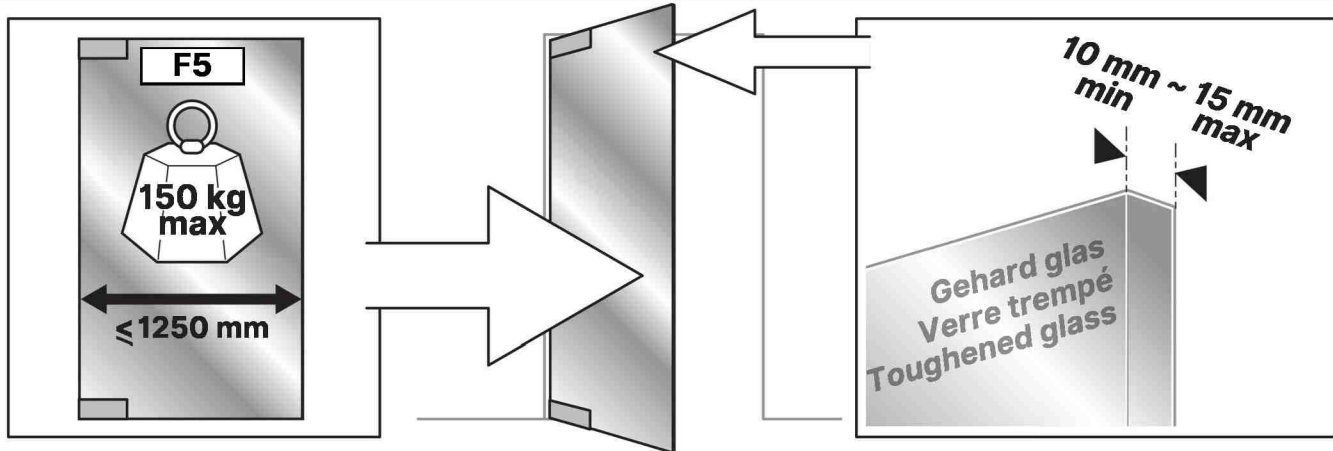

B-TWIST Glass - 150

Lees deze handleiding volledig door voordat u met de montage begint

Lire entièrement cette notice avant de commencer l'installation

Please read this whole manual before starting assembly