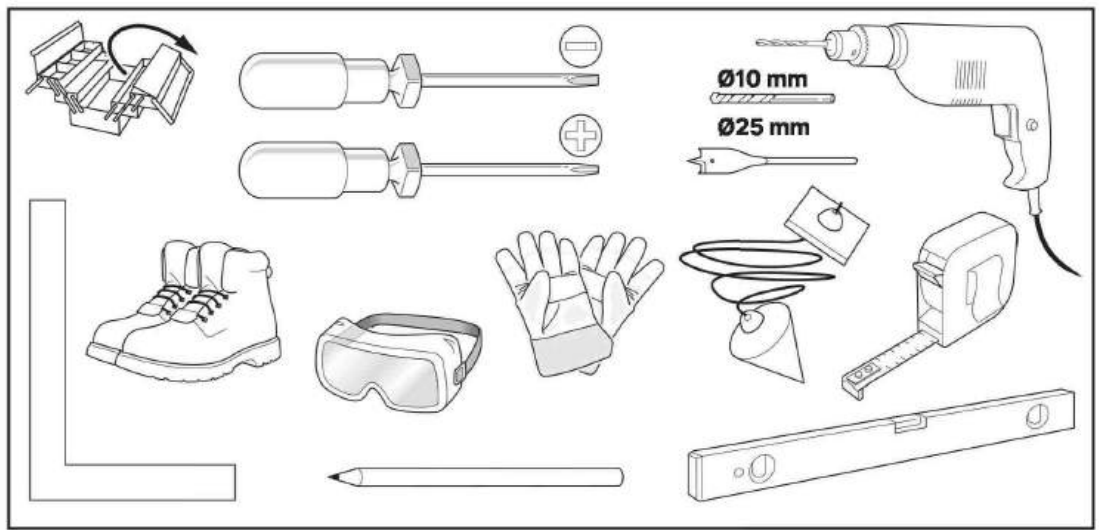

Please read this whole manual before starting assembly

F3

1

3 h

B-TWIST Inbouw - 150

Lees deze handleiding volledig door voordat u met de montage begint

Lire entièrement cette notice avant de commencer l'installation