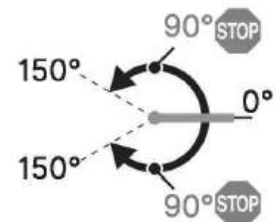

B-TWIST Inbouw - 100

Lees deze handleiding volledig door voordat u met de montage begint

Lire entièrement cette notice avant de commencer l'installation

Please read this whole manual before starting assembly

F3