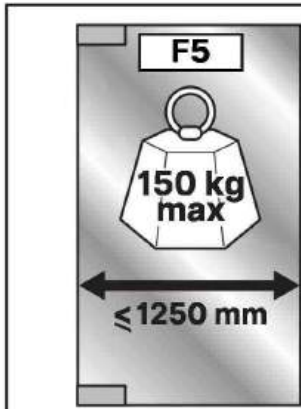

B-TWIST Glass - 150

Lees deze handleiding volledig door voordat u met de montage begint

Lire entièrement cette notice avant de commencer l'installation

Please read this whole manual before starting assembly