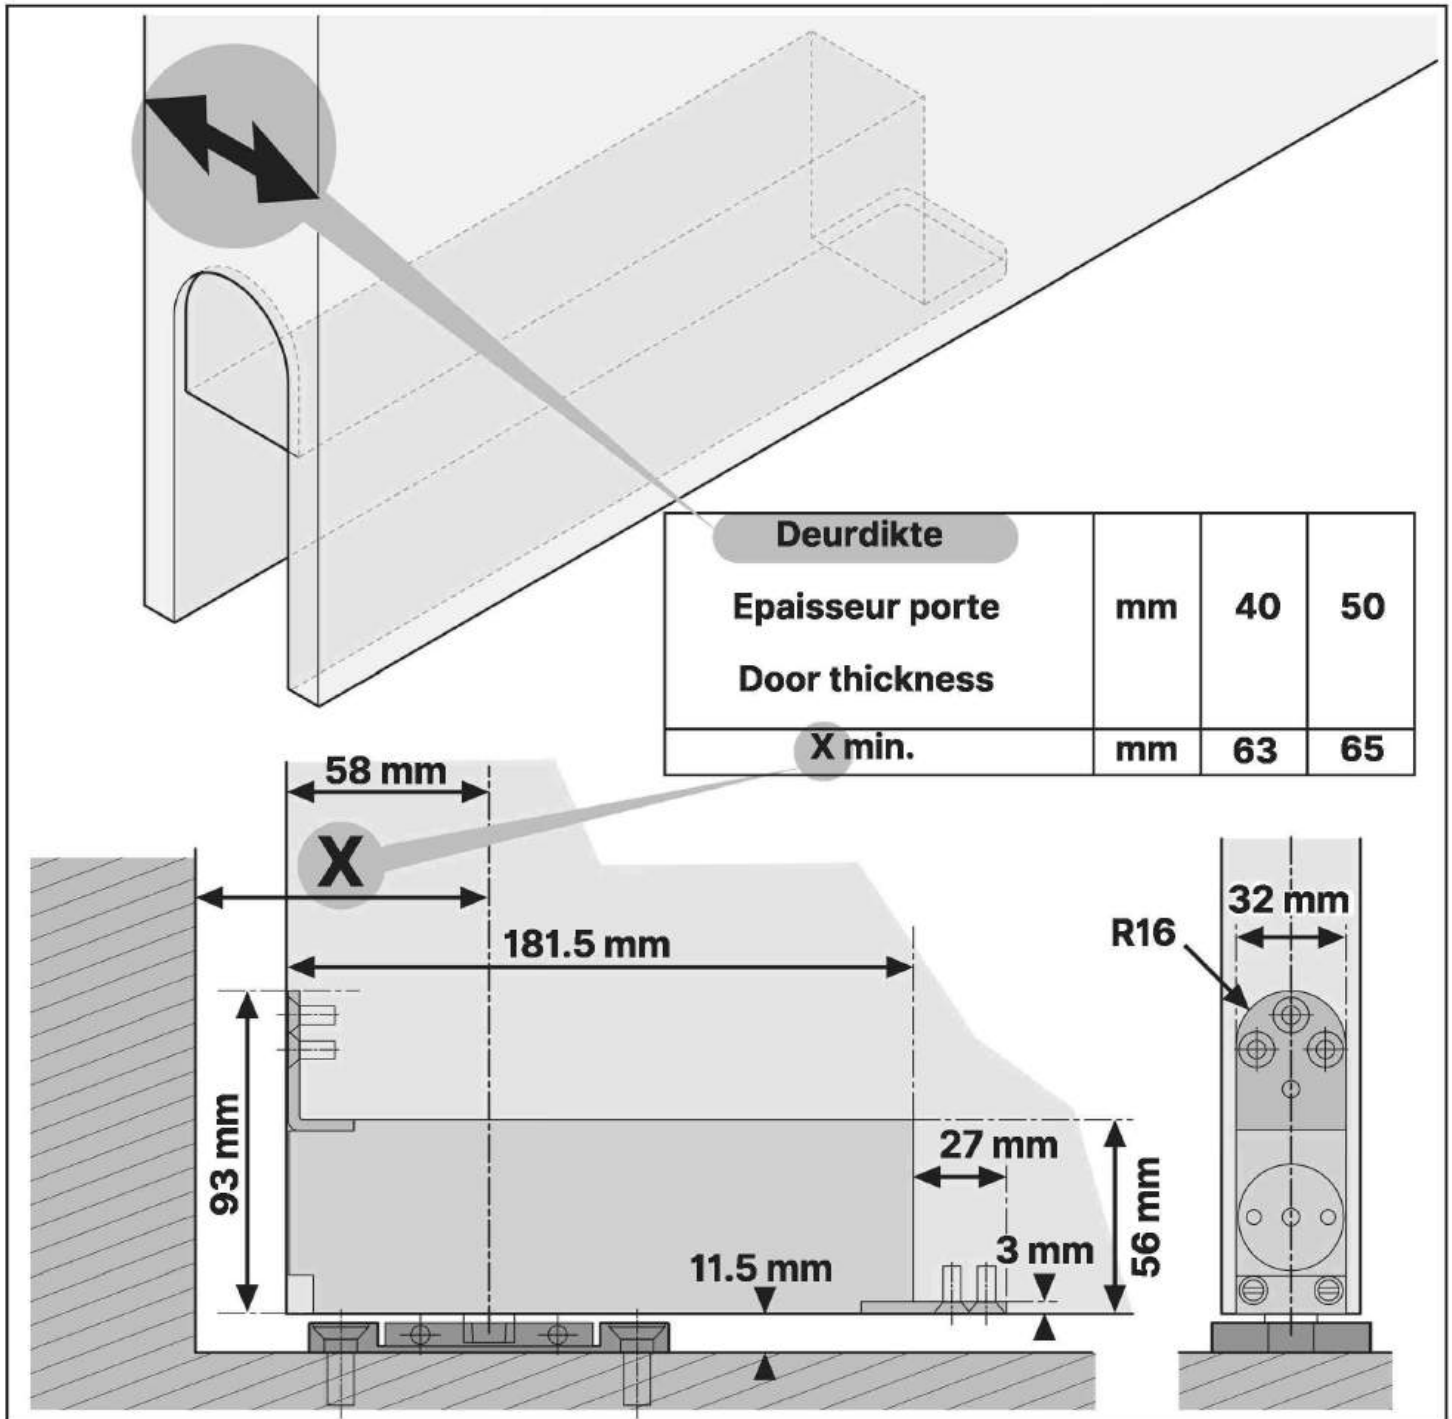

Please read this whole manual before starting assembly

F3

1

3 h

B-TWIST Inbouw - 150

Lees deze handleiding volledig door voordat u met de montage begint

Lire entièrement cette notice avant de commencer l'installation