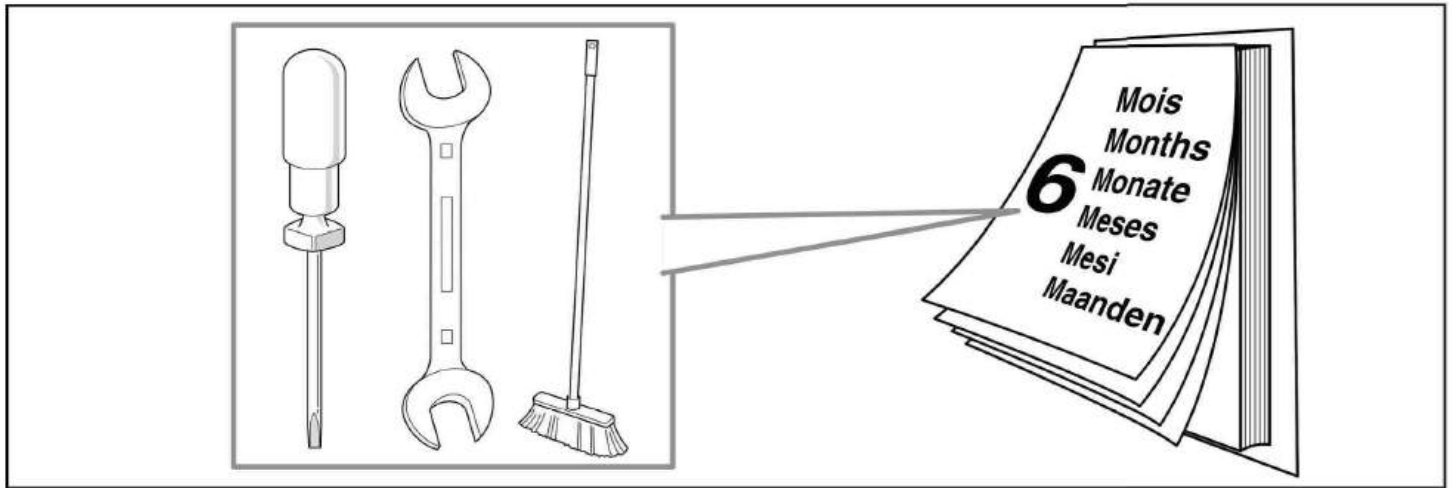

Please read this whole manual before starting assembly

F3

1

3 h

B-TWIST Inbouw - 150

Lees deze handleiding volledig door voordat u met de montage begint

Lire entièrement cette notice avant de commencer l'installation