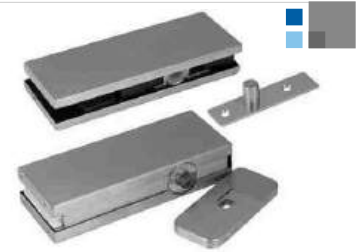

Garant voor veiligheid

De B-Twist is getest volgens DIN EN klasse 3, 1154 op 500.000 cycli.

Pivot / Taatsdeurscharnieren

B-twist glass - 100

- Zelfsluitende hydraulische pivot/taatsdeurscharnier
- Toepasbaar op pivoterende enkele of dubbele deuren
- Getest conform DIN EN klasse 3, 1154 op 500.000 cycli
- Zelfsluitend met sluitvertraging en openingshoek van 150°
- Vastzetfunctie standaard op 90°
- Instelbaar +/- 2 mm
- Instelbare sluitsnelheid
- Geschikt voor deuren met:
 - > max. deurgewicht 100 kg
 - > max. deurbreedte 1000 mm
 - > glasdikte: 8,10 en 12 mm
- Geen uitsparing in de vloer
- Geschikt voor vloerverwarming
- B-twist set voor glazen deuren is inclusief bovenspeun PT24 en bovenschoen
- Bij bestelling vermelden: aantal en artikelnummer