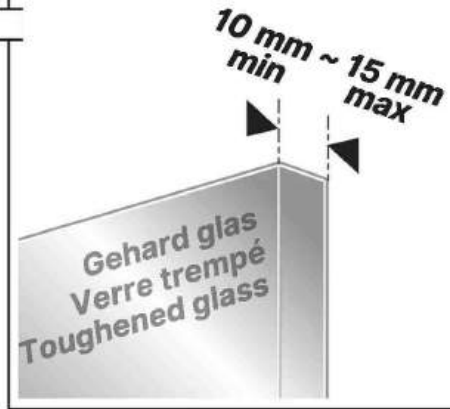

B-TWIST Glass - 150

Lees deze handleiding volledig door voordat u met de montage begint

Lire entièrement cette notice avant de commencer l'installation

Please read this whole manual before starting assembly