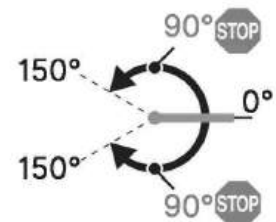

B-TWIST Inbouw - 150

Lees deze handleiding volledig door voordat u met de montage begint

Lire entièrement cette notice avant de commencer l'installation

Please read this whole manual before starting assembly

F3