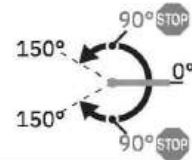

B-TWIST Glass - 150

Lees deze handleiding volledig door voordat u met de montage begint

Lire entièrement cette notice avant de commencer l'installation

Please read this whole manual before starting assembly

F5