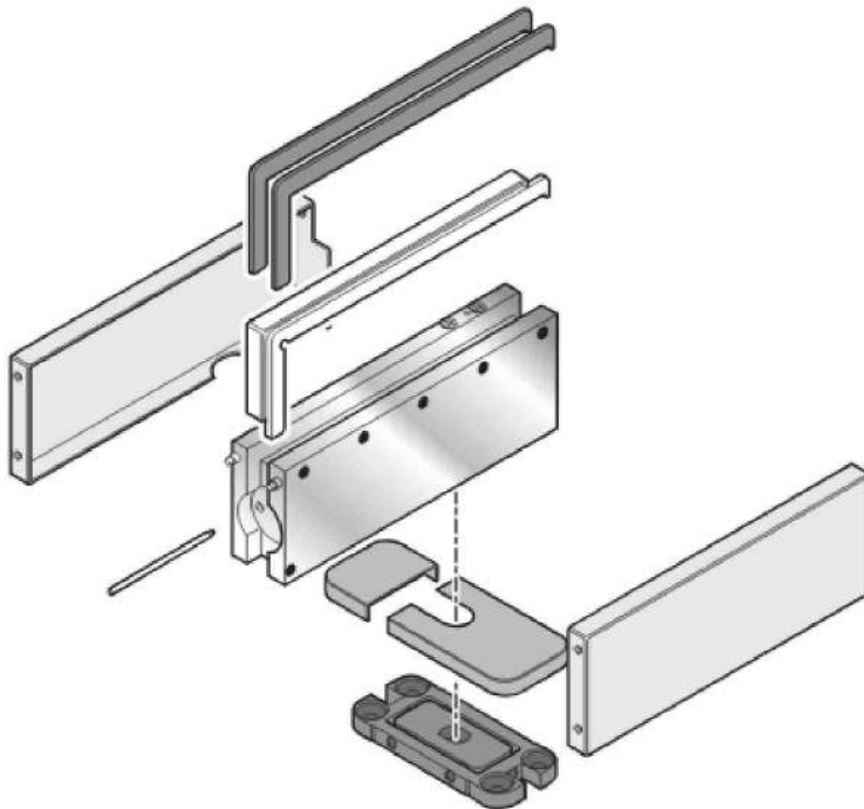

B-TWIST Glass - 100

Lees deze handleiding volledig door voordat u met de montage begint

Lire entièrement cette notice avant de commencer l'installation

Please read this whole manual before starting assembly

F3