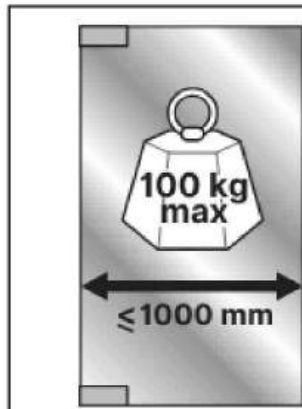

B-TWIST Glass - 100

Lees deze handleiding volledig door voordat u met de montage begint

Lire entièrement cette notice avant de commencer l'installation

Please read this whole manual before starting assembly