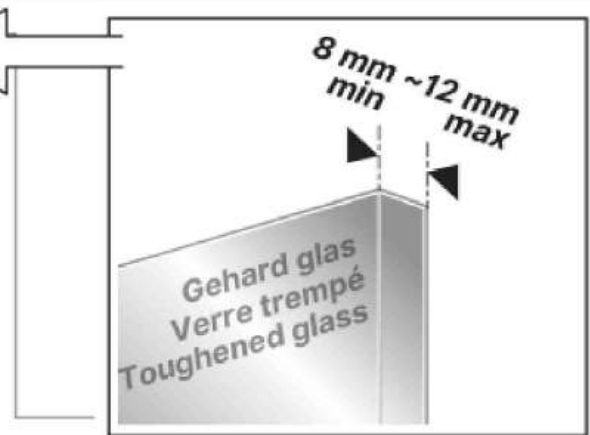

B-TWIST Glass - 100

Lees deze handleiding volledig door voordat u met de montage begint

Lire entièrement cette notice avant de commencer l'installation

Please read this whole manual before starting assembly