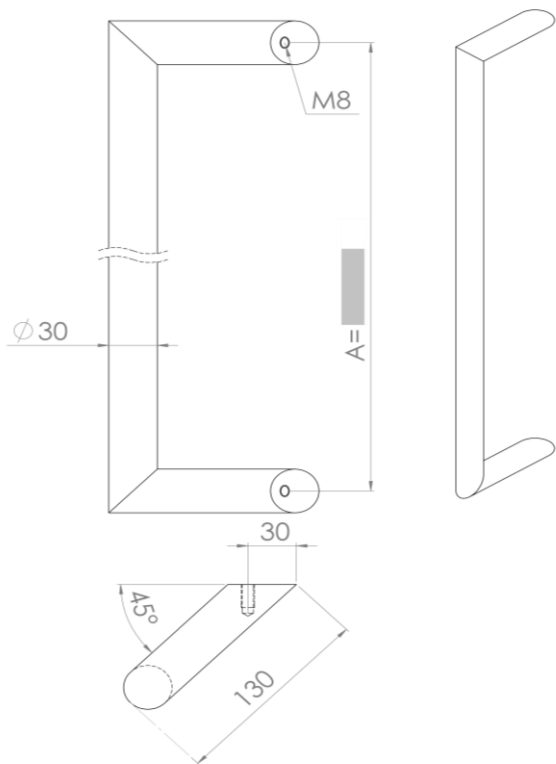

DATUM

STUK AANTAL
DOORGAAND
DEURDIKTE (mm)

↓ = max.1200mm. MM
ASMAAT A
ASMAAT B
ASMAAT C
ASMAAT D

LENGTE =

RAL-KLEUR
POEDERCODE

kleur ▼ (enkel indien afwijkend van de deurgreep)
montageset

AFWERKING

MAT	STRUCTUUR	GLANS