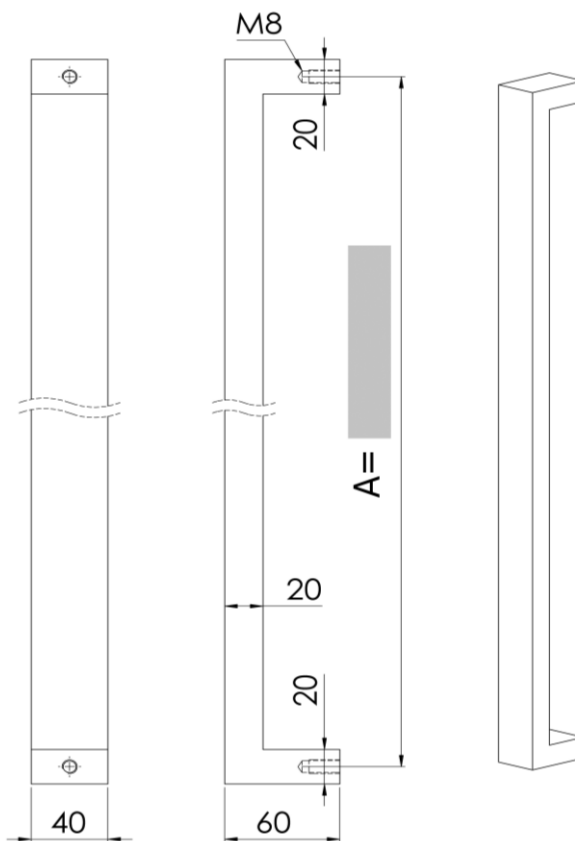

DATUM

STUK
AANTAL
DOORGAAND BLIND
DEURDIKTE (mm)

PAAR
AANTAL
DOORGAAND
DEURDIKTE (mm)

↓ = max.2200mm.
ASMAAT A
ASMAAT B
ASMAAT C
ASMAAT D

LENGTE =

RAL-KLEUR
POEDERCODE

kleur ▼ (enkel indien afwijkend van de deurgreep)
montageset

AFWERKING MAT STRUCTUUR GLANS

MAT STRUCTUUR GLANS

KLANT naam

contact

referentie klant
orderbevestiging mailen naar
gewenste leverweek

Bestelbon : januari 2020