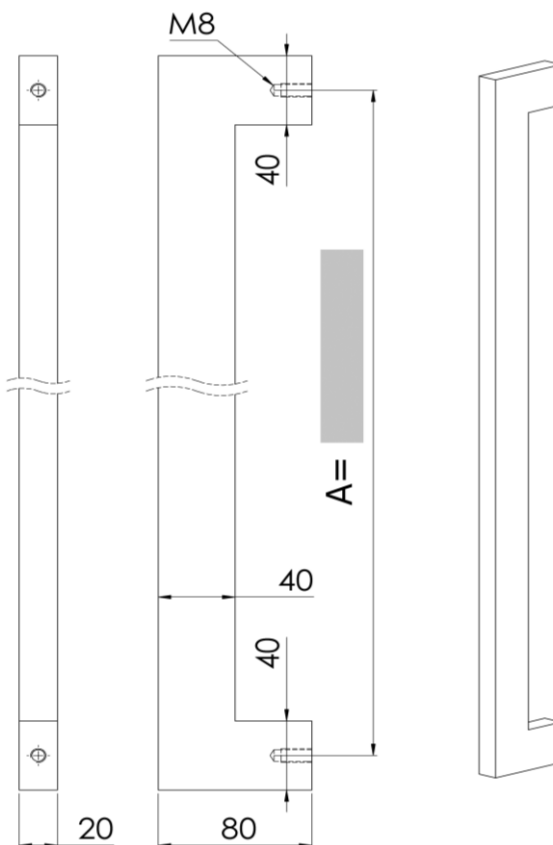

DATUM

STUK AANTAL

DOORGAAND BLIND

DEURDIKTE (mm)

PAAR AANTAL

DOORGAAND

DEURDIKTE (mm)

↓ = max.2200mm. MM

ASMAAT A

ASMAAT B

ASMAAT C

ASMAAT D

LENGTE =

RAL-KLEUR

POEDERCODE

kleur ▼ (enkel indien afwijkend van de deurgreep)

montageset

AFWERKING MAT STRUCTUUR GLANS

MAT STRUCTUUR GLANS

KLANT naam

contact

referentie klant

orderbevestiging mailen naar

gewenste leverweek