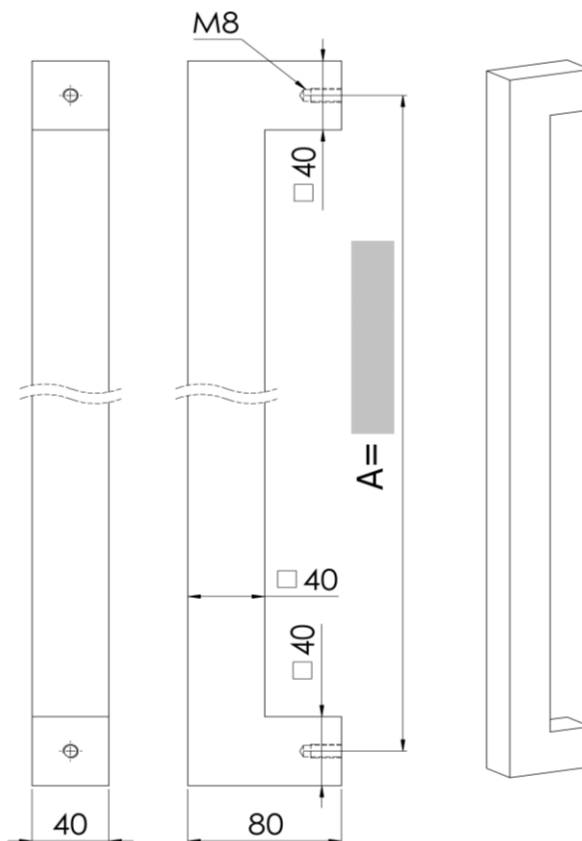

DATUM

STUK AANTAL
DOORGAAND BLIND

DEURDIKTE (mm)

PAAR AANTAL
DOORGAAND

DEURDIKTE (mm)

↓ = max.2900mm. MM

ASMAAT A

ASMAAT B

ASMAAT C

ASMAAT D

LENGTE =

RAL-KLEUR

POEDERCODE

kleur ▼ (enkel indien afwijkend van de deurgreep)

montageset

AFWERKING