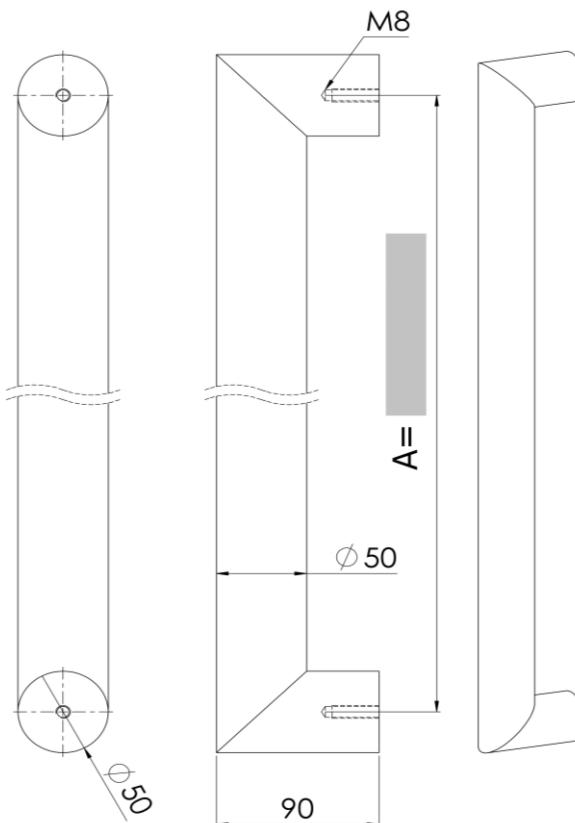

DATUM

STUK  AANTAL  
DOORGAAND BLIND

DEURDIKTE (mm)

PAAR  AANTAL

DEURDIKTE (mm)  DOORGAAND

↓ = max.2500mm. MM  
ASMAAT A   
ASMAAT B   
ASMAAT C   
ASMAAT D

LENGTE =  A + 50mm.

RAL-KLEUR   
POEDERCODE

kleur ▼ (enkel indien afwijkend van de deurgreep)  
montageset

AFWERKING  MAT  STRUCTUUR  GLANS

MAT  STRUCTUUR  GLANS

KLANT  naam

contact

referentie klant   
orderbevestiging mailen naar   
gewenste leverweek