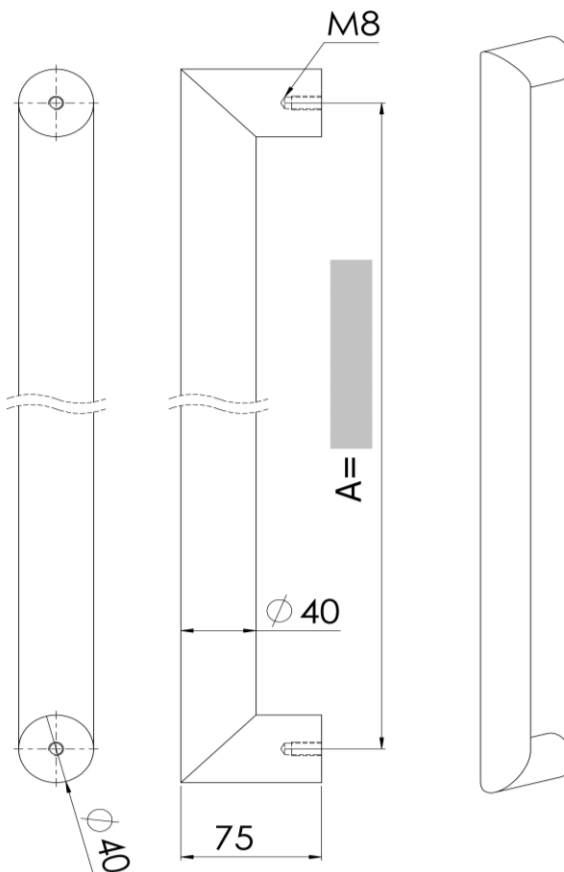

DATUM

STUK
AANTAL
DOORGAAND BLIND

DEURDIKTE (mm)

PAAR
AANTAL
DOORGAAND

DEURDIKTE (mm)

↓ = max.2500mm. MM
ASMAAT A
ASMAAT B
ASMAAT C
ASMAAT D

LENGTE =

RAL-KLEUR
POEDERCODE

kleur ▼ (enkel indien afwijkend van de deurgreep)
montageset

AFWERKING MAT STRUCTUUR GLANS

MAT STRUCTUUR GLANS

KLANT

naam contact

referentie klant
orderbevestiging mailen naar
gewenste leverweek

Bestelbon : januari 2020