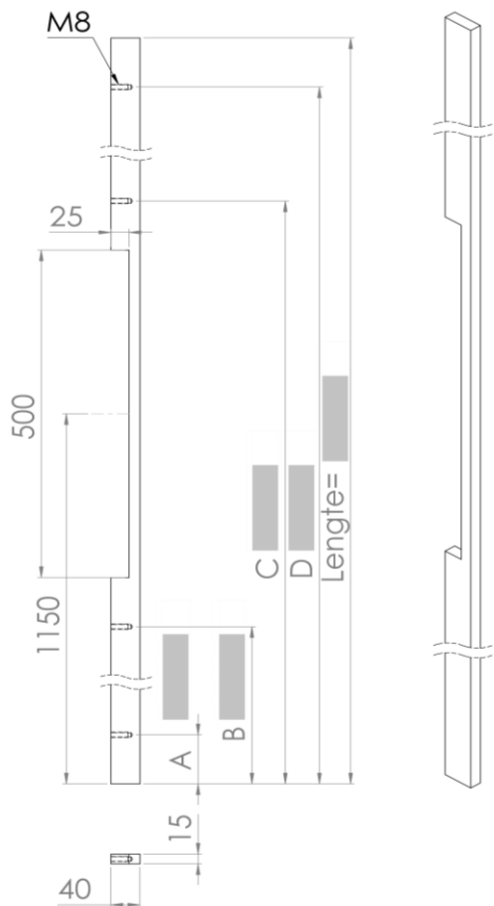

DATUM

STUK (412015)

DEURDIKTE (mm)

ASMAAT A

ASMAAT B

ASMAAT C

ASMAAT D

↓ = max.3000mm.  
LENGTE =

kleur ▼ (enkel indien afwijkend van deurgreep)  
montageset

MAT	STRUCTUUR	GLANS
<input type="text"/>	<input type="text"/>	<input type="text"/>

naam

contact

Bestelbon : februari 2023