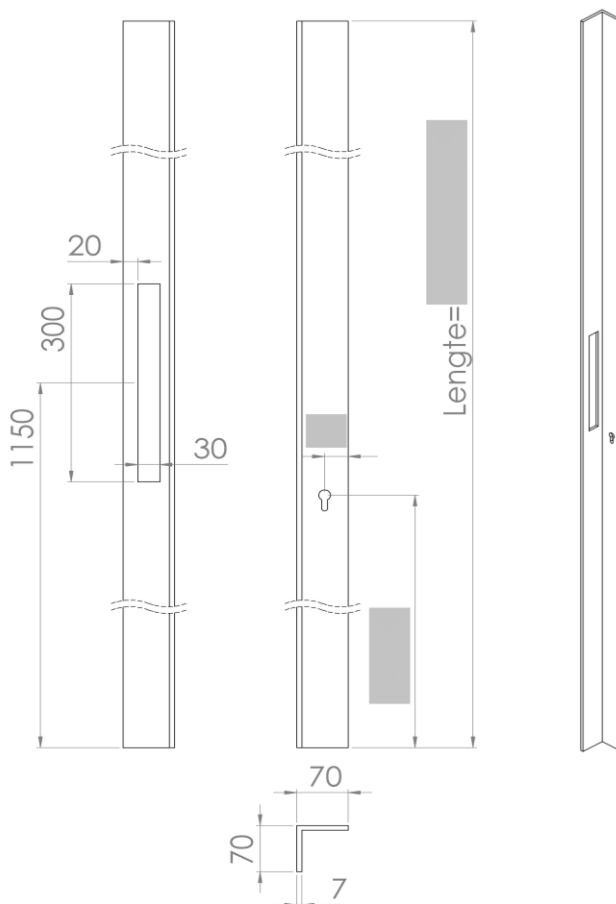

DATUM

AANTAL
STUK (412401)

- ▶ met uitgefreesde cilinderopening
- ▶ verlijming op de deurstijl

↓ = max.3000mm.
LENGTE =

RAL-KLEUR
POEDERCODE

AFWERKING

MAT	STRUCTUUR	GLANS
<input type="text"/>	<input type="text"/>	<input type="text"/>