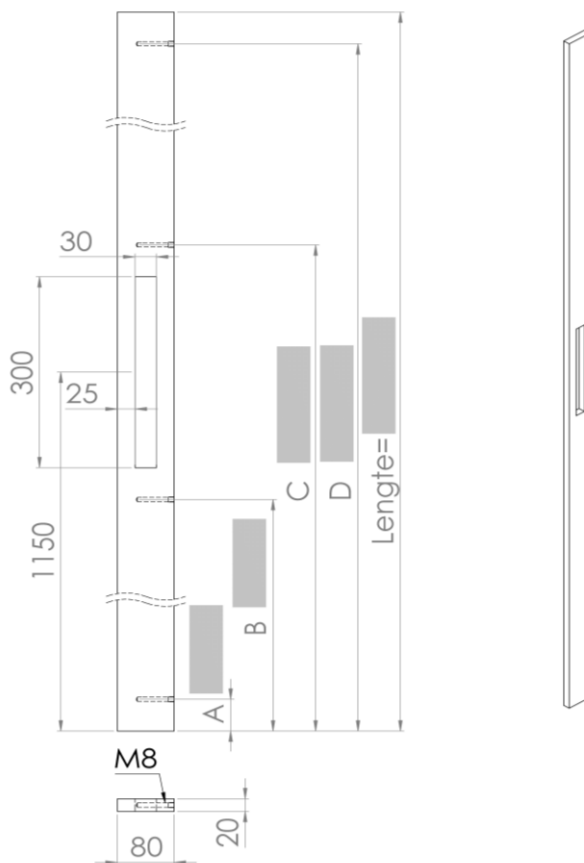

DATUM

STUK (412120)
AANTAL
DOORGAAND BLIND

DEURDIKTE (mm)
PAAR (412220)
AANTAL
DOORGAAND

ASMAAT A
ASMAAT B
ASMAAT C
ASMAAT D

↓ = max.3000mm.
LENGTE =

RAL-KLEUR
POEDERCODE

kleur ▼ (enkel indien afwijkend van deurgreep)
montageset

AFWERKING

MAT	STRUCTUUR	GLANS
<input type="text"/>	<input type="text"/>	<input type="text"/>

MAT	STRUCTUUR	GLANS
<input type="text"/>	<input type="text"/>	<input type="text"/>

KLANT

naam

contact

referentie klant
orderbevestiging mailen naar
gewenste leverweek