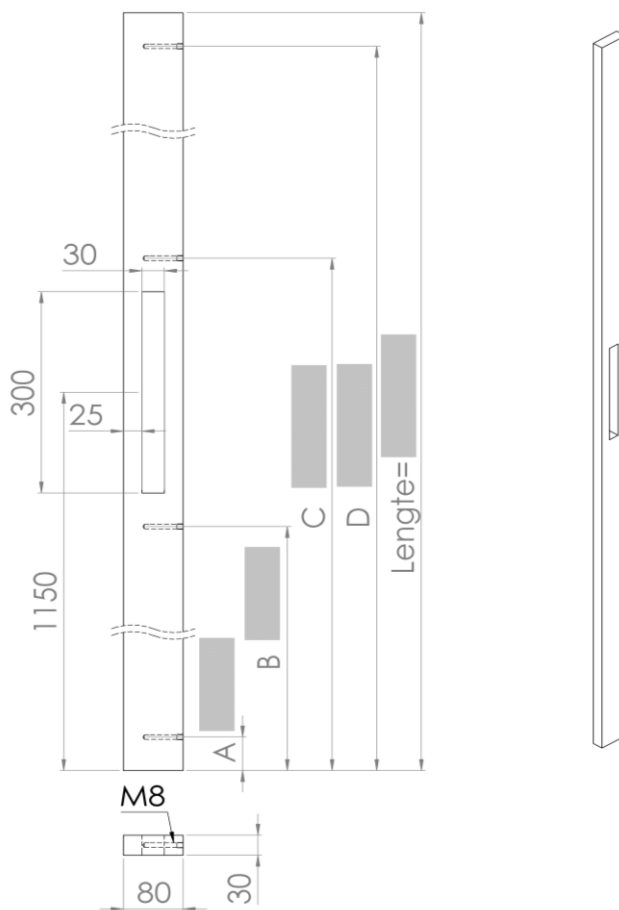

DATUM

STUK (412600)   
AANTAL   
DOORGAAND  BLIND

DEURDIKTE (mm)

PAAR (412605)   
AANTAL   
DOORGAAND

DEURDIKTE (mm)

ASMAAT A   
ASMAAT B   
ASMAAT C   
ASMAAT D

↓ = max.3000mm.  
LENGTE =

PL