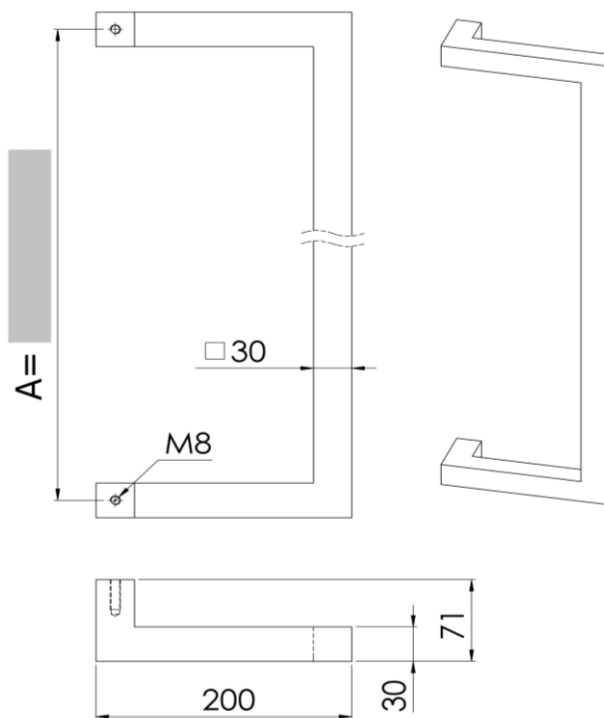

DATUM

STUK AANTAL

DOORGAAND BLIND

DEURDIKTE (mm)

PAAR AANTAL

DOORGAAND

DEURDIKTE (mm)

A = 400mm

A = 600mm

► op aanvraag

ASMAAT A

ASMAAT B

ASMAAT C

ASMAAT D

LENGTE =

RAL-KLEUR