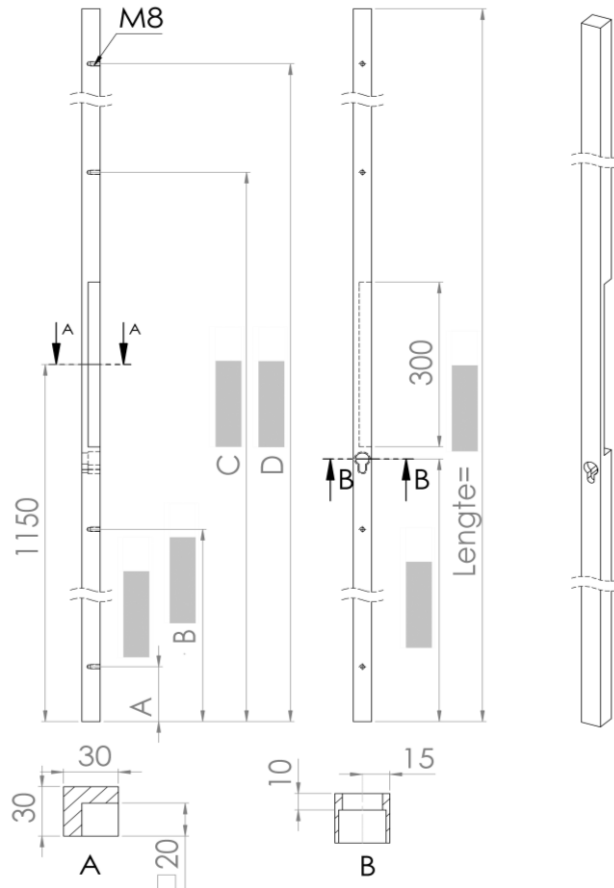

DATUM

STUK (412051)

DEURDIKTE (mm)

ASMAAT A

ASMAAT B

ASMAAT C

ASMAAT D

↓ = max.3000mm.
LENGTE =

kleur ▼ (enkel indien afwijkend van deurgreep)
montageset

MAT	STRUCTUUR	GLANS
<input type="text"/>	<input type="text"/>	<input type="text"/>

naam

contact

Bestelbon : februari 2023