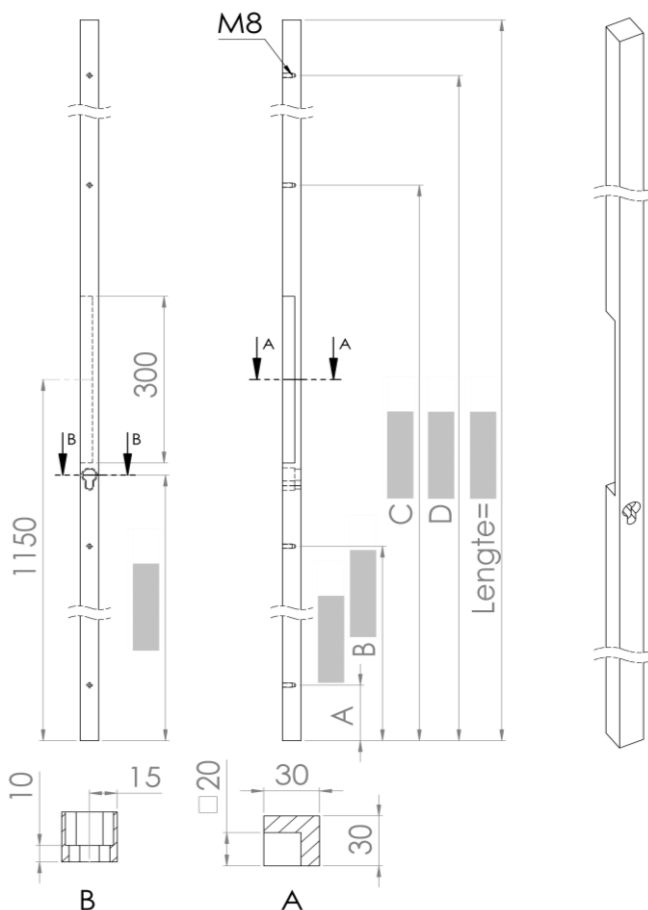

DATUM

STUK (412050)

DEURDIKTE (mm)

AANTAL

DOORGAAND

MM

ASMAAT A

ASMAAT B

ASMAAT C

ASMAAT D

↓ = max.3000mm.

LENGTE =

RAL-KLEUR

POEDERCODE

kleur ▼ (enkel indien afwijkend van deurgreep)
montageset

AFWERKING

MAT	STRUCTUUR	GLANS
<input type="text"/>	<input type="text"/>	<input type="text"/>

MAT	STRUCTUUR	GLANS
<input type="text"/>	<input type="text"/>	<input type="text"/>

KLANT

referentie klant

orderbevestiging mailen naar