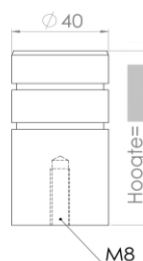

KENMERKEN

- > Deurknoppen in standaardmaten voor gebruik bij buiten- en binnendeuren.
- > Te monteren als stuk (enkele zijde van de deur).
- > Geschikt voor montage op houten deuren, kunststof-, aluminium - en stalen profielen of glazen deuren.
- > Massief profiel rond $\varnothing 40\text{mm}$.
- > Inclusief montage materiaal voor enkelzijdige doorgaande bevestiging, montagebouten M8.
 - * boorgat bij montage per stuk doorgaand = $\varnothing 9\text{mm}$.
 - * boorgat bij montage per stuk doorgaand op glas = $\varnothing 12\text{mm}$.

BESCHIKBAARHEID

- > Standaardmaten in profiel rond $\varnothing 40\text{mm}$ hoogte 55 of 80mm.

info op
www.protecinternational.be voor alle maatvoering.

MATERIAAL

- > **Aluminium**
- > Afwerking : poedercoating in RAL-kleur naar keuze.