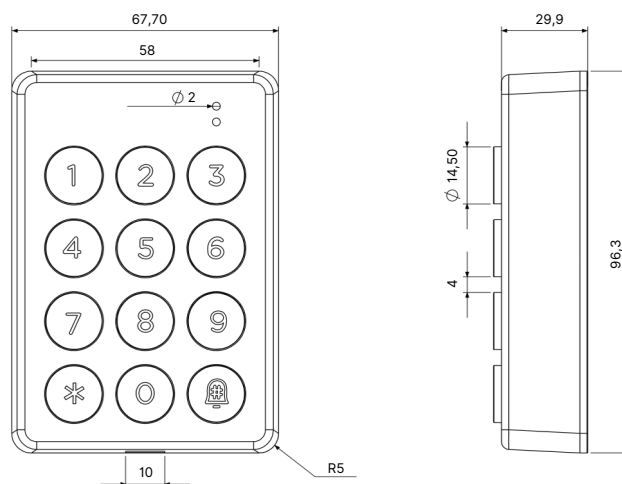

iKeypad 03 ®

De iKeypad 03 is een Bluetooth-klavier dat gebruikers toegang verleent door simpelweg een code in te voeren. Wanneer het wordt gekoppeld aan de iCylinder 08 of iMT, kan het slot worden geopend zonder dat een app nodig is, wat zorgt voor een gebruiksvriendelijke ervaring. Daarnaast biedt de iKeypad 03 de mogelijkheid tot tweestapsverificatie voor extra beveiliging, door het combineren van een code met andere toegangsopties. Deze intuïtieve en betrouwbare oplossing zorgt voor een verhoogde veiligheid en flexibiliteit bij het beheer van toegangscontrole.

Technische Fiche

Interieur/Exterieur	Interieur & Exterieur (overdekt)
Materiaal	ABS Kunststof
Openingsmethode	Code
Identificatietijd	< 1.5 sec
Communicatie	Bluetooth 5.0; Mifare (13,56 MHz)
Klavier	Ja
Compatibiliteit met sloten	Optioneel: elektrisch slot
Vereiste batterijen	AAA*4 (Alkaline)
Levensduur batterij	~ 12 maanden
Alarm bij lage batterij	In app en LED-alarm
Aandrijfverbruik	300mA
Statisch verbruik	10µA
Openingstijd	~ 5s, aanpassen in app
Aantal openingen	~ 5000 openingen
Software	iTEC Hybrid, iTEC onAccessPro, iTEC onHospitality
App's	iTEC OnAccess
Compatibiliteit	iOS 8/Android 5 of hoger
Standalone	Nee
IP	IP54
Vochtbestendigheid	< 95%
Werktemperatuur	-20°C ~ +65°C
Aantal Codes	200
Aantal zelfgedefinieerde codes	Onbeperkt 150
Deurdikte	Muurbevestiging
Beschikbare kleuren	Zwart

Dimenies

PROTEC
INTERNATIONAL