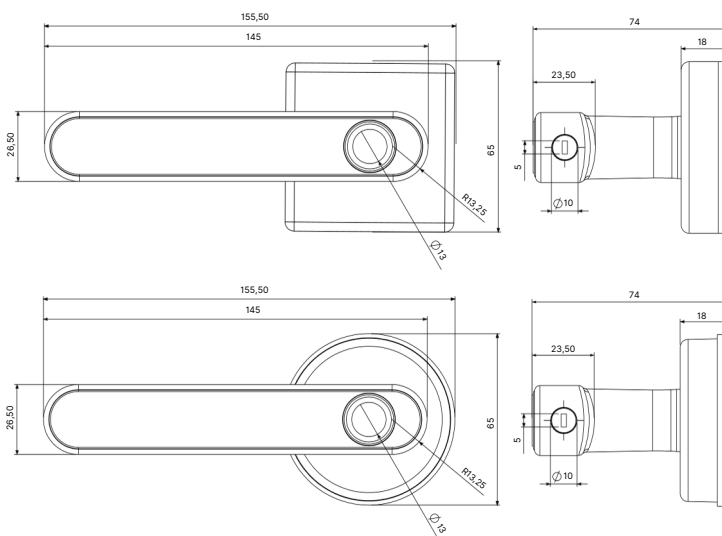

iHandle 07 [®]

De iHandle 07 is een veelzijdige elektronische deurkruk die naadloos integreert met bestaande insteeksloten. Dit product kan worden geopend via de app, code, BLE, RFID-kaarten en zelfs via vingerafdrukken. Beschikbaar met ronde of vierkante rozet.

Technische Fiche

Interieur/Exterieur	Interieur
Deurtypen	Houten- en stalen deuren
Materiaal	Zinklegering
Openingsmethode	Kaart, WiFi, BLE, APP, Code, Vingerafdruk
Identificatietijd	< 0.5 sec
Communicatie	Bluetooth 5.0; Mifare (13,56 MHz)
Klavier	Ja
Noodopening	Mechanische Sleutel
Vereiste batterijen	AAA*4 (Alkaline)
Noodvoeding	Micro USB
Levensduur batterij	~ 12 maanden
Alarm bij lage batterij	In app en alarm
Aandrijfverbruik	< 200mA
Statisch verbruik	35µA
Openingstijd	~ 5s, aanpassen in app
Aantal openingen	~ 5000 openingen
Software	iTEC Hybrid, iTEC onAccessPro, iTEC onHospitality
App's	iTEC OnAccess
Compatibiliteit	iOS 8/Android 5 of hoger
Standalone	Nee
IP	IP54
Vochtbestendigheid	< 95%
Werktemperatuur	-20°C ~ +65°C
Aantal Kaarten	200
Aantal Codes	Onbeperkt
Aantal zelfgedefinieerde codes	150
Aantal vingerafdrukken	100
Deurdikte	35mm ~ 50mm
Beschikbare kleuren	Grijs en zwart

Dimensies

PROTEC
INTERNATIONAL