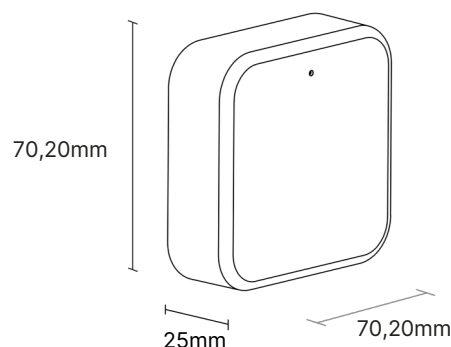

Technische Fiche

Interieur/Exterieur	Interieur
Materiaal	ABS-kunststof
Technologie	Wi-Fi 2.4G
Aandrijfverbruik	350mA
Statisch verbruik	15µA
Software	iTEC Hybrid, iTEC onAccessPro, iTEC onHospitality
Apps	iTEC OnAccess
Leesafstand	> 10m
IP	IP44
Gewicht	0,2 Kg
Vochtbestendigheid	< 95%
Bedrijfstemperatuur	-20°C ~ +65°C
IEEE-standaard	802.11 b / g / n
Voedingsinterface	USB-C
Beschikbare kleuren	Wit

Dimenies

PROTEC
INTERNATIONAL