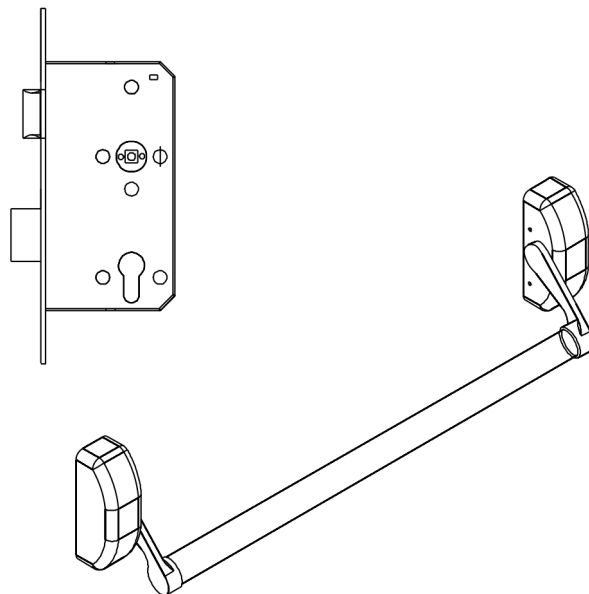

KENMERKEN

- Eénpunts-zijsluiting met insteek anti-paniekslot
- Duwstang van 1200 mm
- Links/rechts bruikbaar
- Inclusief sluitkommen en bevestigingsmateriaal
- Toepasbaar op naar buiten draaiende enkele of dubbele deuren (actief/passief) tot 200 kg – max. 2500 mm hoog en 1250 mm breed
- Compatibel met PRO-LINE anti-panieksloten
- CE-markering: 376B1422AA
 - EN 1125
 - EN 1634: brand- en rookwerende deuren
 - EN 1670: zeer hoge corrosiebestendigheid
 - Getest op 200.000 cycli

BESCHIKBAARHEID

- **Artikelcode:** 100905
- **Apart te bestellen**
 - **Paniekslot (functie E):** 100533
 - **Paniekslot (functie D):** 100534

MATERIAAL

- Staal
- Afwerking zilverkleur coating

Productfiche: oktober 2025