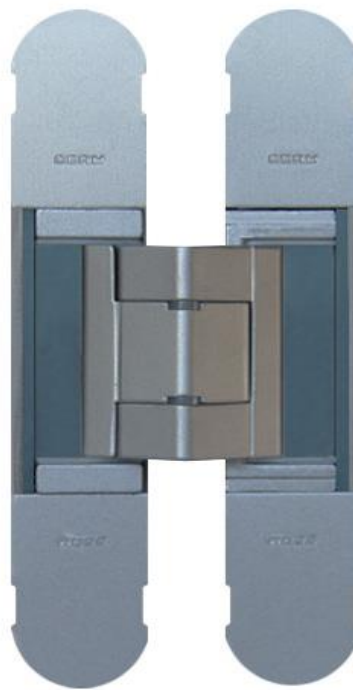

KENMERKEN

- > Onzichtbare scharnier voor houten deuren.
- > Openingshoek van 180°
- > 3-D regelbaar (hoogte, breedte, diepte).
- > Inbouwdiepte slechts 21mm.
- > Keerbaar, geschikt voor deurdikte vanaf 28mm.
- > 2 scharnieren : maximum deurgewicht tot 40kg.
- > 3 scharnieren : maximum deurgewicht tot 60kg.
- > 4 scharnieren : maximum deurgewicht tot 70kg.

- > Hoogte : 134mm.
- > Breedte : 24mm.
- > Diepte : 21mm.

BESCHIKBAARHEID

- > Artikelcode :
- 100155 : alu-grijs.

info op
www.protecinternational.be voor alle maatvoering.

MATERIAAL

- > *Zink legering.*
- > Afwerking :
afdekkappen in alu-grijs.