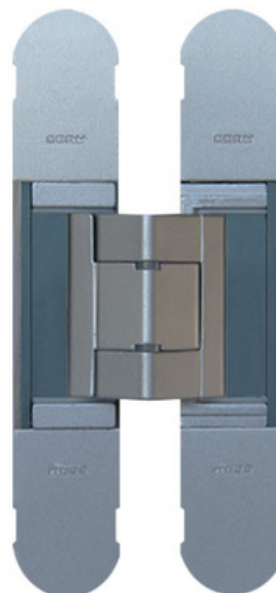

KENMERKEN

- Onzichtbare scharnier voor houten deuren
- Openingshoek van 180°
- 3-D regelbaar (hoogte, breedte, diepte)
 - Hoogte: 134mm
 - Breedte: 24mm
 - Diepte: 21mm
- Inbouwdiepte slechts 21mm
- Keerbaar, geschikt voor deurdikte vanaf 28mm

- 2 scharnieren: maximum deurgewicht tot 40kg
- 3 scharnieren: maximum deurgewicht tot 60kg
- 4 scharnieren: maximum deurgewicht tot 70kg

BESCHIKBAARHEID

- Artikelcode: 100155

MATERIAAL

- Zink legering

Productfiche: april 2026