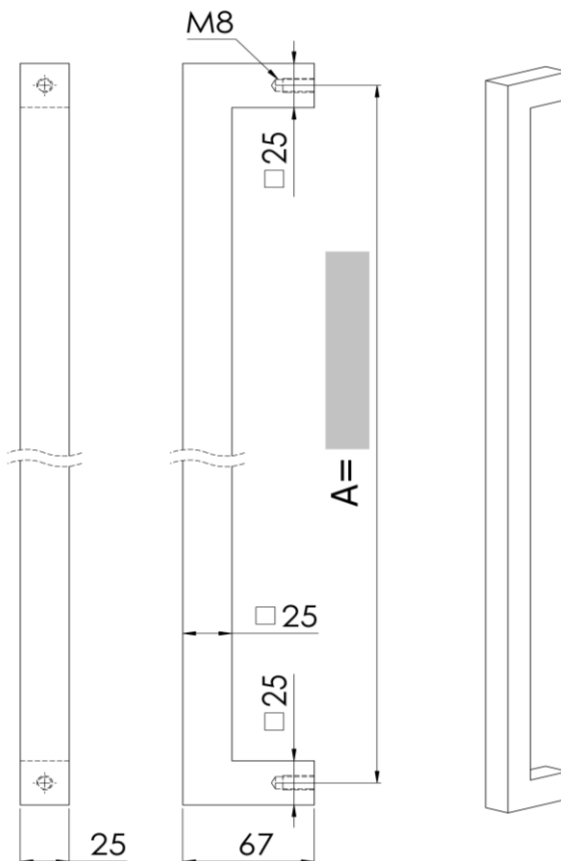

DATUM

STUK AANTAL
DOORGAAND BLIND

DEURDIKTE (mm)

PAAR AANTAL

DEURDIKTE (mm) DOORGAAND

↓ = max.1800mm. MM
ASMAAT A
ASMAAT B
ASMAAT C
ASMAAT D

LENGTE = A + 25mm.

RAL-KLEUR
POEDERCODE

kleur ▼ (enkel indien afwijkend van de deurgreep)
montageset

AFWERKING MAT STRUCTUUR GLANS

MAT STRUCTUUR GLANS

KLANT naam

contact

referentie klant
orderbevestiging mailen naar
gewenste leverweek

Bestelbon : januari 2020