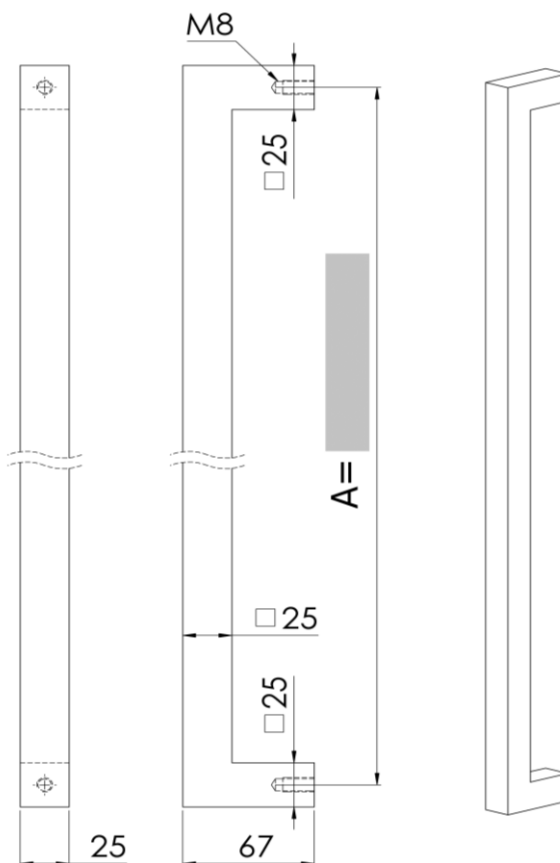

DATUM

STUK AANTAL
DOORGAAND BLIND

DEURDIKTE (mm)

PAAR AANTAL

DEURDIKTE (mm) DOORGAAND

↓ = max.1800mm. MM
ASMAAT A
ASMAAT B
ASMAAT C
ASMAAT D

LENGTE = A + 25mm.

RAL-KLEUR
POEDERCODE

kleur ▼ (enkel indien afwijkend van de deurgreep)
montageset

AFWERKING MAT STRUCTUUR GLANS

MAT STRUCTUUR GLANS

KLANT naam

contact

referentie klant
orderbevestiging mailen naar
gewenste leverweek

Bestelbon : januari 2020