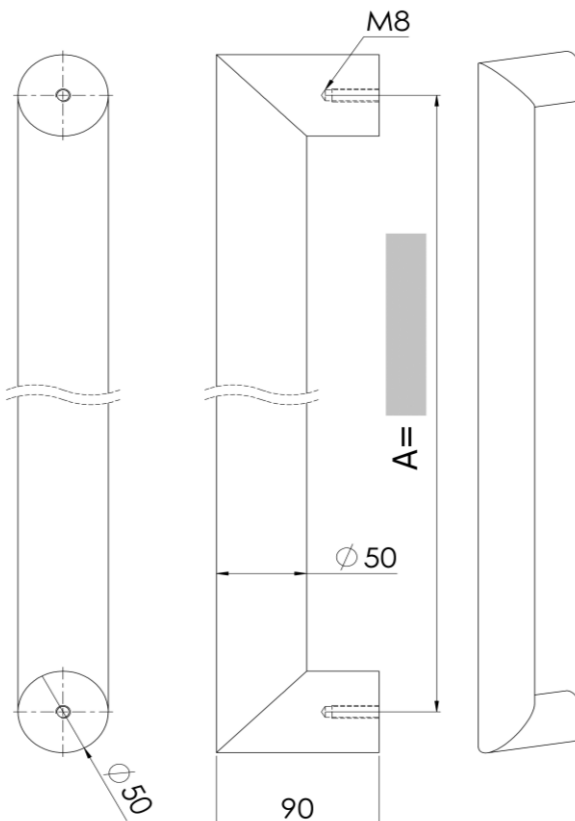

DATUM

STUK AANTAL
DOORGAAND BLIND
DEURDIKTE (mm)

PAAR AANTAL
DOORGAAND
DEURDIKTE (mm)

↓ = max.2500mm. MM
ASMAAT A
ASMAAT B
ASMAAT C
ASMAAT D

LENGTE =

RAL-KLEUR
POEDERCODE

kleur ▼ (enkel indien afwijkend van de deurgreep)
montageset

AFWERKING MAT STRUCTUUR GLANS

MAT STRUCTUUR GLANS

KLANT naam

contact

referentie klant
orderbevestiging mailen naar
gewenste leverweek

Bestelbon : januari 2020