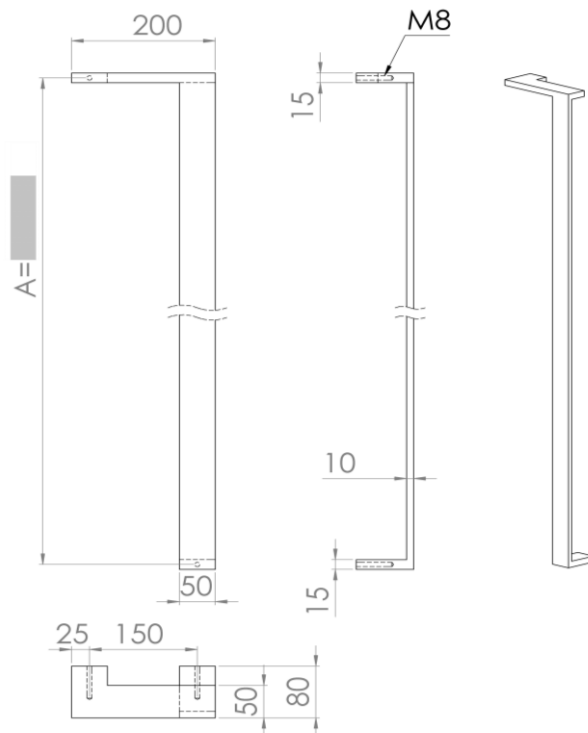

DATUM

STUK (411241)
AANTAL
DOORGAAND
DEURDIKTE (mm)

A = 1200mm

ASMAAT A
ASMAAT B
ASMAAT C
ASMAAT D

LENGTE =

RAL-KLEUR
POEDERCODE

kleur ▼ (enkel indien afwijkend van de deurgreep)
montageset

AFWERKING

MAT	STRUCTUUR	GLANS
<input type="text"/>	<input type="text"/>	<input type="text"/>

MAT	STRUCTUUR	GLANS
<input type="text"/>	<input type="text"/>	<input type="text"/>

KLANT

referentie klant
orderbevestiging mailen naar
gewenste leverweek