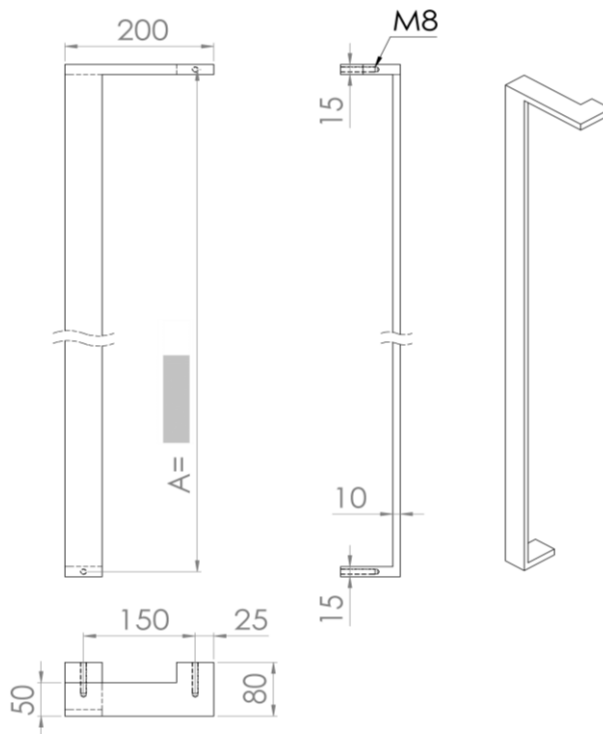

DATUM

STUK (411240)   
AANTAL   
DOORGAAND   
DEURDIKTE (mm)

A = 1200mm

ASMAAT A   
ASMAAT B   
ASMAAT C   
ASMAAT D

LENGTE =

RAL-KLEUR   
POEDERCODE

kleur ▼ (enkel indien afwijkend van de deurgreep)  
montageset

AFWERKING 

MAT	STRUCTUUR	GLANS

MAT	STRUCTUUR	GLANS

KLANT

referentie klant   
orderbevestiging mailen naar   
gewenste leverweek

Bestelbon : februari 2023