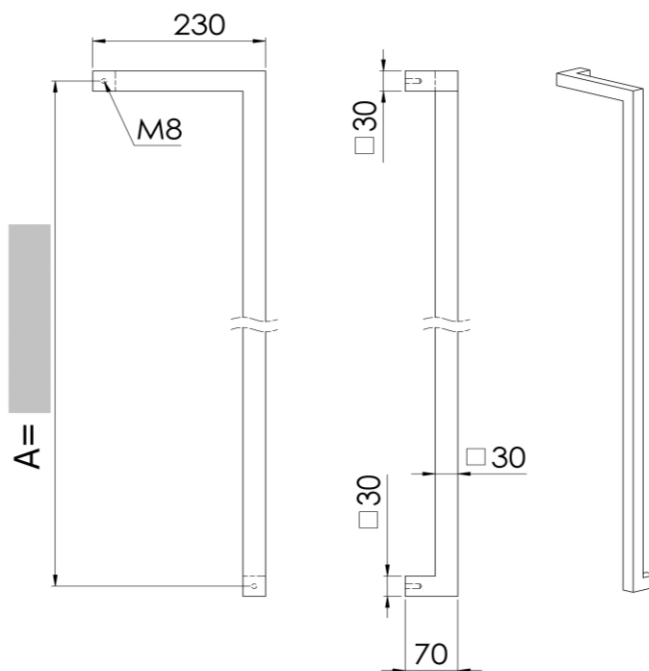

DATUM

STUK (411251)
AANTAL
DOORGAAND BLIND
DEURDIKTE (mm)

PAAR (411256)
AANTAL
DOORGAAND
DEURDIKTE (mm)
A = 1200mm

ASMAAT A
ASMAAT B
ASMAAT C
ASMAAT D

LENGTE =

RAL-KLEUR
POEDERCODE

kleur ▼ (enkel indien afwijkend van de deurgreep)
montageset

AFWERKING MAT STRUCTUUR GLANS

MAT STRUCTUUR GLANS

KLANT

referentie klant
orderbevestiging mailen naar
gewenste leverweek

Bestelbon : januari 2020