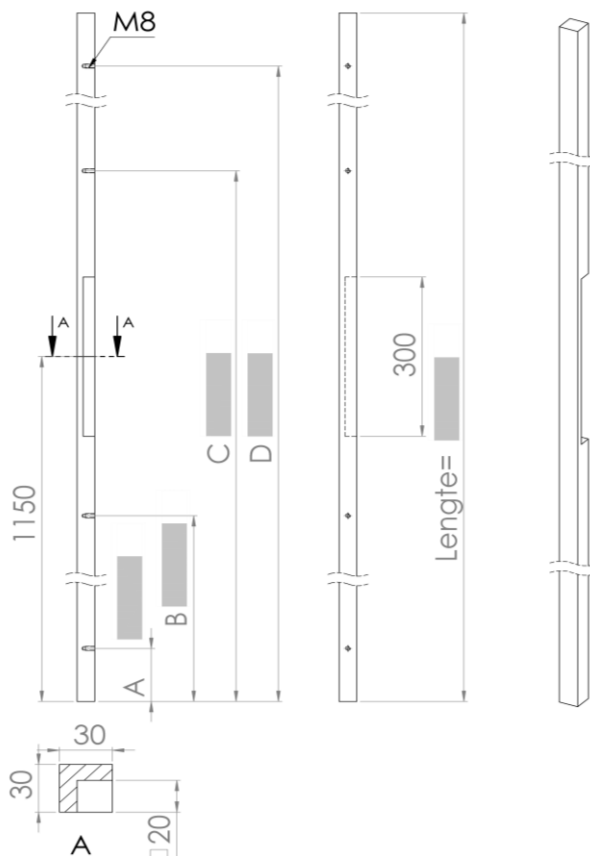

DATUM

STUK (412056)

DEURDIKTE (mm)

ASMAAT A

ASMAAT B

ASMAAT C

ASMAAT D

↓ = max.3000mm.
LENGTE =

kleur ▼ (enkel indien afwijkend van deurgreep)
montageset

MAT	STRUCTUUR	GLANS
<input type="text"/>	<input type="text"/>	<input type="text"/>

contact

Bestelbon : februari 2023