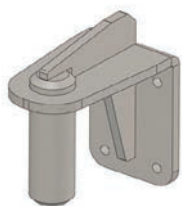

Adapters

Haak voor LKE Plattform-
wagen (Type X)
Artikel Nr H0076

Haak K-Hartwall dolly
(DOS1617/1636, 25°)
Artikel Nr H0083

Electrische hefmodule
voor haak (RVS)
Artikel Nr OPT0050-RVS

Haakblokkering (RVS)
Artikel Nr OPT0012

Electrische borgmodule
voor haak
Artikel Nr OPT0129

Pen voor trekstang Ø16
Artikel Nr H0064

Adapters

Pen voor trekstang Ø35
Artikel Nr H0144

Aanhangerkoppeling met
frame, pen Ø25
Artikel Nr H0062

Trekhaak voor Movexx
E-frame
(geschikt voor OPT0067)
Artikel Nr H0070