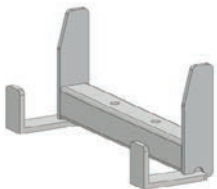

HA250.43.35.0.0
Haak voor 40 mm profiel
Artikel Nr H0051