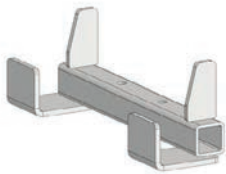

Klaphaak Ø20
Artikel Nr H0128-D20

Klaphaak Ø25
Artikel Nr H0128-D25

Klaphaak Ø27
Artikel Nr H0128-D27

Klaphaak Ø32
Artikel Nr H0128-D32

Adapters

Klaphaak Ø35
Artikel Nr H0128-D35

HA270.43.40.0.0
Haak voor 40 mm profiel
(K-Hartwall pallet trolley;
DOS1870)
Artikel Nr H0003