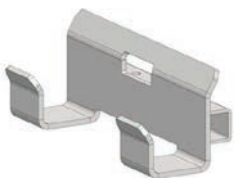

Klaphaak Ø20
Artikel Nr H0128-D20

Klaphaak Ø25
Artikel Nr H0128-D25

Klaphaak Ø27
Artikel Nr H0128-D27

Klaphaak Ø32
Artikel Nr H0128-D32

Adapters

Klaphaak Ø35
Artikel Nr H0128-D35

HA270.43.40.0.0
Haak voor 40 mm profiel
(K-Hartwall pallet trolley;
DOS1870)
Artikel Nr H0003