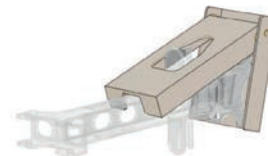

Haakblokkering (RVS)
Artikel Nr OPT0012