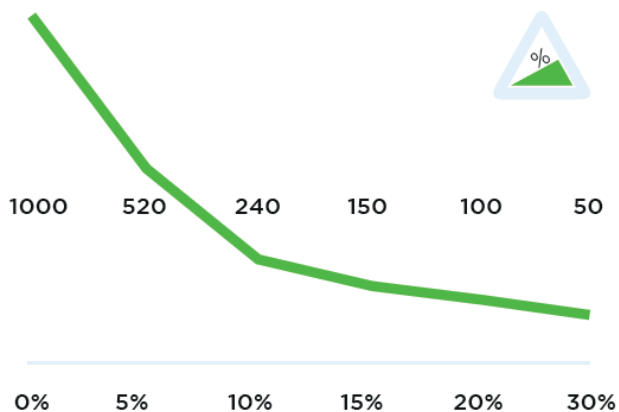

Specificaties

Technische gegevens

Frame	RVS, glasparel gestraald
Aandrijving	24V DC, 420W, 140 toeren/min
Gewicht	120 kg (incl. accu)
Gew. aanhanger	Max. 1000 kg
Accu	Wisselbare accupack
Snelheid	Max. 6,6 km/h, vrij programmeerbaar
Aandrijfwielen	Massief rubber, non-marking Clean Room Ø 250x80 mm
Werkhoogte	750-1261 mm (variabel)
Geluidsniveau	63,8 dB
Gebruikers temp.	-10 °C / 40 °C
Bescherm klasse	Machine IP44

© 2019 Movexx International B.V. The images shown are used for illustration purposes only and may differ from the products indicated. No rights can therefore be derived from it. Printing errors are subjected to change.

Trekkracht (in kg)