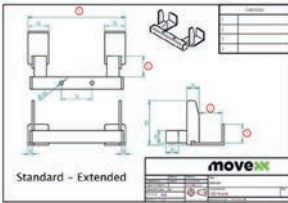

Adapters

Klantspecifieke haak
*Afmetingen op detail-
tekening aangeven*
Artikel Nr HA5000