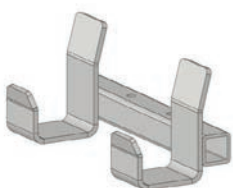

HB245.60.45.30.0
FEIL kunststof rolcontainer
Artikel Nr H0092