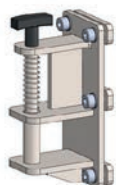

Electrische borgmodule
voor haak
Artikel Nr OPT0129

Pen voor trekstang Ø16
Artikel Nr H0064

Adapters

Pen voor trekstang Ø35
Artikel Nr H0144

Aanhangerkoppeling met
frame, pen Ø25
Artikel Nr H0062

Trekhaak voor Movexx
E-frame
(geschikt voor OPT0067)
Artikel Nr H0070

Veerkoppeling, pen Ø16
Artikel Nr H0120

Pen voor trekstang Ø15
Artikel Nr H0071

Pen voor trekstang Ø10
Artikel Nr H0072

Adapters

Klaphaak
voor bloemenkar
Item number OPT0099

Klaphaak Ø16
Artikel Nr H0128-D16