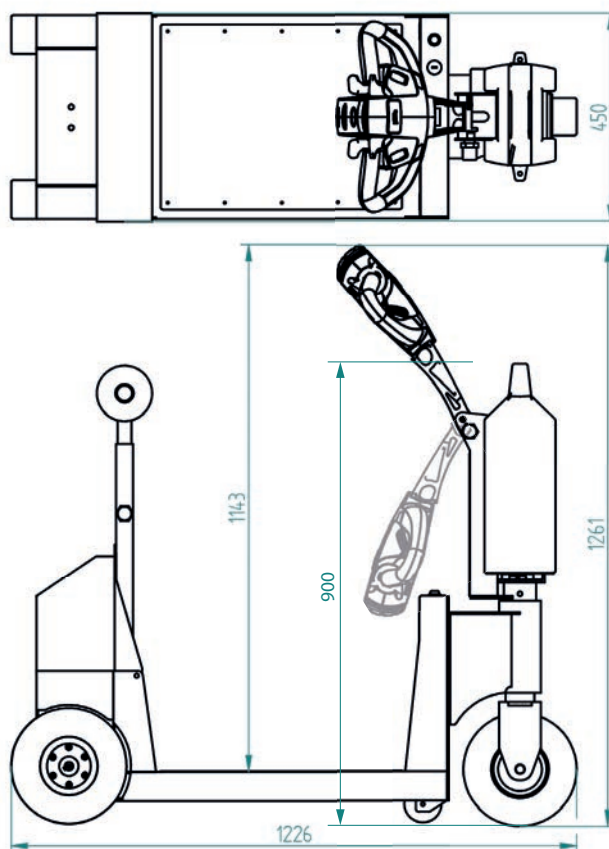

Movexx **T1000-Platform RVS**
ONDERDELEN & OPTIES
2019

Specificaties

Technische gegevens

Frame	RVS, glasparel gestraald
Aandrijving	24V DC, 420W, 140 toeren/min
Gewicht	120 kg (incl. accu)
Gew. aanhanger	Max. 1000 kg
Accu	Wisselbare accupack
Snelheid	Max. 6,6 km/h, vrij programmeerbaar
Aandrijfwielen	Massief rubber, non-marking Clean Room Ø 250x80 mm
Werkhoogte	750-1261 mm (variabel)
Geluidsniveau	63,8 dB
Gebruikers temp.	-10 °C / 40 °C
Bescherm klasse	Machine IP44

Trekkracht (in kg)

Gemeten met een trolley met 2 zwenkwielen en 2 bokwheels. Wioldiameter: 160mm

Dimensies

Standaard onderdelen

Motor 420W / 140rpm
(6911439X) met rem
Artikel Nr M1034

Accuconditiemeter 3-leds
Artikel Nr M0123