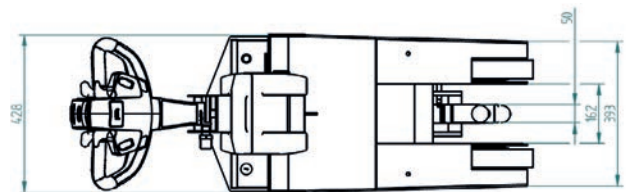

Movexx **T1000-P**
OPTIES & ONDERDELEN
2019

Specificaties

Technische gegevens

Frame	Staal, gepoedercoat
Aandrijving	24V DC, 300W, 100 toeren/min
Gewicht	154 kg (incl. accu)
Gew. aanhanger	Max. 1000 kg
Accu	Wisselbare accupack
Snelheid	Max. 3,8 km/h, vrij programmeerbaar
Aandrijfwielen	Vulcalon Ø 200x50 mm
Werkhoogte	770-1152mm (variable)
Geluidsniveau	63,8 dB
Gebruikers temp.	-10 °C / 40 °C
Bescherm klasse	Machine IP44
Hefvermogen	600 kg

Trekkracht (in kg)

Gemeten met een trolley met 2 zwenkwielen en 2 bokwiel. Wioldiameter: 160mm

Dimensies

Standaard onderdelen

Motor 300W / 100rpm
(6911345X) zonder rem
Artikel Nr M1032

Accuconditiemeter 3-leds
Artikel Nr M0123