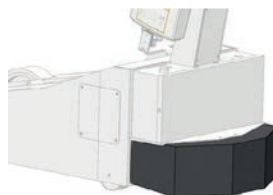

Bumper zwenkwiel
Artikel Nr OPT0212