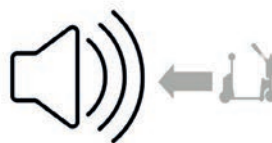

Opties

Geluids signaal
(bij achteruit rijden)
Artikel Nr OPT0254