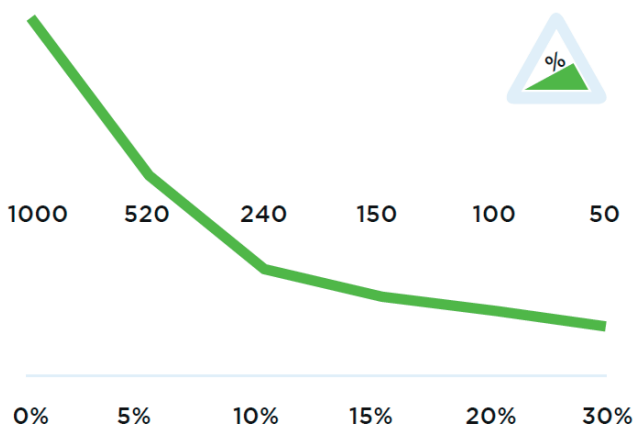

Specificaties

Technische gegevens

Frame	Staal, gepoedercoat
Aandrijving	24V DC, 300W, 100 toeren/min
Gewicht	154 kg (incl. accu)
Gew. aanhanger	Max. 1000 kg
Accu	Wisselbare accupack
Snelheid	Max. 3,8 km/h, vrij programmeerbaar
Aandrijfwielen	Vulcalon Ø 200x50 mm
Werkhoogte	770-1152mm (variable)
Geluidsniveau	63,8 dB
Gebruikers temp.	-10 °C / 40 °C
Bescherm klasse	Machine IP44
Hefvermogen	600 kg

© 2019 Movexx International B.V. The images shown are used for illustration purposes only and may differ from the products indicated. No rights can therefore be derived from it. Printing errors are subjected to change.

Trekkracht (in kg)