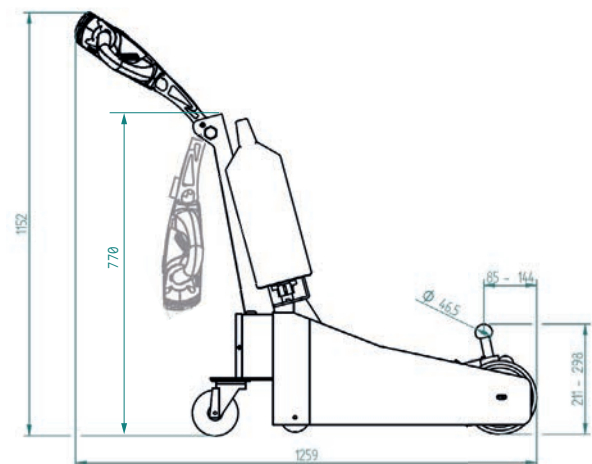

Movexx **T1000-P**
OPTIES & ONDERDELEN
2019

Specificaties

Technische gegevens

Frame	Staal, gepoedercoat
Aandrijving	24V DC, 300W, 100 toeren/min
Gewicht	154 kg (incl. accu)
Gew. aanhanger	Max. 1000 kg
Accu	Wisselbare accupack
Snelheid	Max. 3,8 km/h, vrij programmeerbaar
Aandrijfwielen	Vulcalon Ø 200x50 mm
Werkhoogte	770-1152mm (variable)
Geluidsniveau	63,8 dB
Gebruikers temp.	-10 °C / 40 °C
Bescherm klasse	Machine IP44
Hefvermogen	600 kg

Trekkracht (in kg)

Gemeten met een trolley met 2 zwenkwielen en 2 bokwiel. Wioldiameter: 160mm

Dimensies

Standaard onderdelen

Motor 300W / 100rpm
(6911345X) zonder rem
Artikel Nr M1032

Accuconditiemeter 3-leds
Artikel Nr M0123