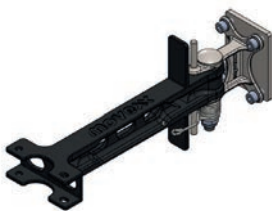

Om de snelheid te regelen zijn RFID-tags langs de baan nodig

Bestelnummer:
M2731-0010

Sticker AGV baan bocht
45° b=160mm r=1m

Maximale bochtensnelheid 1 km/h

Bestelnummer:
M2731-0011

Sticker AGV baan bocht
90° b=160mm r=1m

Maximale bochtsnelheid 1 km/h

Bestelnummer:
M2731-0012

Metaal TAG creditcard
formaat 54x85mm

Voor de "stop", "hoge snelheid" en "lage snelheid" functies van de AGV-BASIC

Bestelnummer:
M2785

Basisdeel haak 90°

Bestelnummer:
H7030

Basisdeel haak 90° met extra veer

Bestelnummer:
H7040

Basisdeel zware haak 90° LAAG

Bestelnummer:
H7070

Basisdeel zware haak 90° HOOG

Bestelnummer:
H7080

Basisdeel haak 90° met manuele bediening