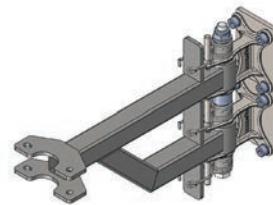

Om de snelheid te regelen zijn RFID-tags langs de baan nodig

Bestelnummer:
M2731-0010

Sticker AGV baan bocht
45° b=160mm r=1m

Maximale bochtensnelheid 1 km/h

Bestelnummer:
M2731-0011

Sticker AGV baan bocht
90° b=160mm r=1m

Maximale bochtsnelheid 1 km/h

Bestelnummer:
M2731-0012

Metaal TAG creditcard
formaat 54x85mm

Voor de "stop", "hoge snelheid" en "lage snelheid" functies van de AGV-BASIC

Bestelnummer:
M2785

Basisdeel haak 90°

Bestelnummer:
H7030

Basisdeel haak 90° met extra veer

Bestelnummer:
H7040

Basisdeel zware haak 90° LAAG

Bestelnummer:
H7070

Basisdeel zware haak 90° HOOG

Bestelnummer:
H7080

Basisdeel haak 90° met manuele bediening