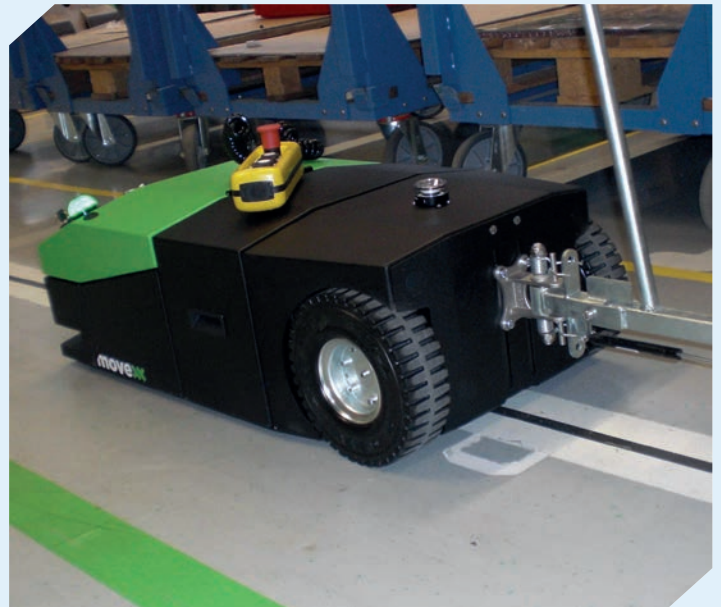

ASP bvba
Baanakkerweg 3
B-3060 Bertem

+32 (0)16 36 12 24
info@asp-online.be
www.asp-online.be