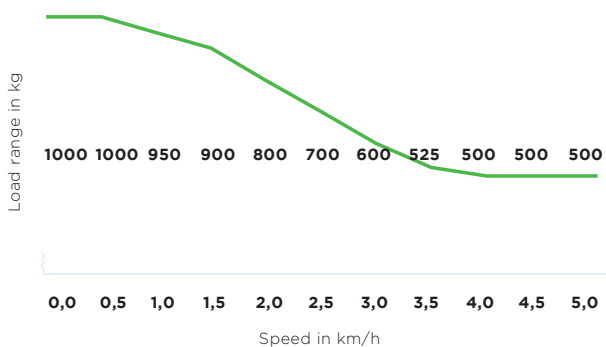

Specificaties AGV-BASIC

Uitvoering	Uni-directionele AGV
Toepassing	Trekken van trolleys
Gewicht trolleys	Maximaal 1000 kg
Snelheid	Traploos tot 3,6 km/h
Bocht snelheid	Maximaal 1,0 km/h
Bochten radius	Minimaal r=1000 mm
Navigatie	Optische baan
Aandrijving	300 W, 24 VDC, 100 rpm
Aandrijfwielen	Vol rubber Ø250x80 mm
Rem	Elektrisch
Parkeerrem	Elektromagnetisch
Energieverzorging	AGM akku 24 V 22 Ah
Spannings back-up	B-U accu 24 V 1,2 Ah
Frame constructie	Staal gepoedercoat
Eigen gewicht	120 kg inclusief accu
Lengte	1051 mm
Breedte	505 mm
Hoogte	326 mm
Geluidsniveau	68,5 dB
Gebruikstemp.	0°C - 55°C
Beschermklasse	IP44

Dimensies AGV-BASIC

Trekkraft AGV-BASIC (in kg)

*Gemeten met een trolley met 2 zwenkwielen en 2 bokwielen.
Wieldiameter: 160mm

Standaard AGV-BASIC

Standaard parts AGV-BASIC

Acculader AGM 24V-5A

Artikelnummer:
OPT009