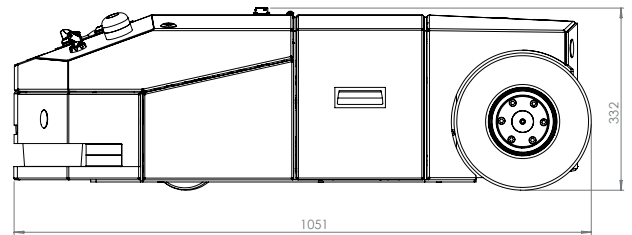

Specificaties AGV-BASIC

Uitvoering	Uni-directionele AGV
Toepassing	Trekken van trolleys
Gewicht trolleys	Maximaal 1000 kg
Snelheid	Traploos tot 3,6 km/h
Bocht snelheid	Maximaal 1,0 km/h
Bochten radius	Minimaal r=1000 mm
Navigatie	Optische baan
Aandrijving	300 W, 24 VDC, 100 rpm
Aandrijfwielen	Vol rubber Ø250x80 mm
Rem	Elektrisch
Parkeerrem	Elektromagnetisch
Energieverzorging	AGM akku 24 V 22 Ah
Spannings back-up	B-U accu 24 V 1,2 Ah
Frame constructie	Staal gepoedercoat
Eigen gewicht	120 kg inclusief accu
Lengte	1051 mm
Breedte	505 mm
Hoogte	326 mm
Geluidsniveau	68,5 dB
Gebruikstemp.	0°C - 55°C
Beschermklasse	IP44

Dimensies AGV-BASIC