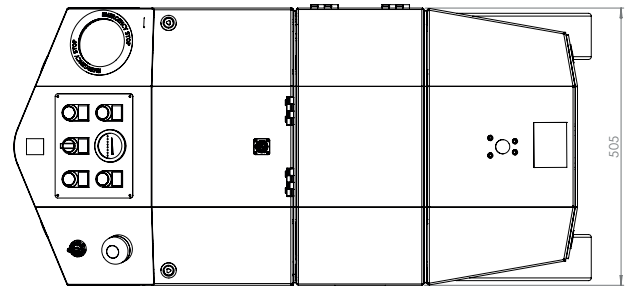

Specificaties AGV-BASIC

Uitvoering	Uni-directionele AGV
Toepassing	Trekken van trolleys
Gewicht trolleys	Maximaal 1000 kg
Snelheid	Traploos tot 3,6 km/h
Bocht snelheid	Maximaal 1,0 km/h
Bochten radius	Minimaal r=1000 mm
Navigatie	Optische baan
Aandrijving	300 W, 24 VDC, 100 rpm
Aandrijfwielen	Vol rubber Ø250x80 mm
Rem	Elektrisch
Parkeerrem	Elektromagnetisch
Energieverzorging	AGM akku 24 V 22 Ah
Spannings back-up	B-U accu 24 V 1,2 Ah
Frame constructie	Staal gepoedercoat
Eigen gewicht	120 kg inclusief accu
Lengte	1051 mm
Breedte	505 mm
Hoogte	326 mm
Geluidsniveau	68,5 dB
Gebruikstemp.	0°C - 55°C
Beschermklasse	IP44

Dimensies AGV-BASIC