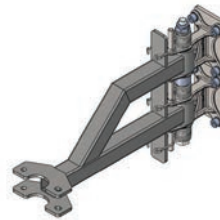

Bestelnummer:
H7030

Basisdeel haak 90° met extra veer

Bestelnummer:
H7040

Basisdeel zware haak 90° LAAG

Bestelnummer:
H7070

Basisdeel zware haak 90° HOOG

Bestelnummer:
H7080

Basisdeel haak 90° met manuele bediening

Bestelnummer:
H7090

Pen voor Trekstang Ø16 incl. contraplaat

Bestelnummer:
H0064

Kogelkoppeling ø50 en adapter

Bestelnummer:
H0068

Opties AGV-BASIC

Trekhaak voor C-Frame
OPT0067

Bestelnummer:
H0070